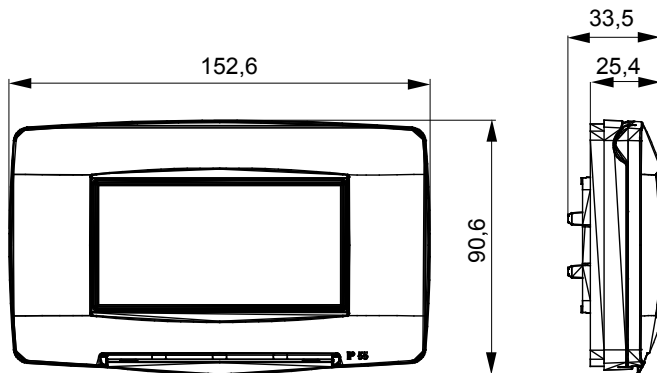

מיוצרות במגוון רחב של צורות, צבעים, חומרים וגימורים. כולל חמש קו מוצרים של מסגרות מהסדרה הביתית של מודולים ושלוש צורות 12 לקופסאות מלבניות עם קיבולת של עד (ONE, GEO, EGO, LUX, ICE ו- ICE Touch) צורות שונות מרובעות, לחדוד ובשילוב עם תצורות אופקיות או (ONE International, GEO International ו- LUX International) שונות משתמשות ChoruSmart מודולים. כל המסגרות מהסדרה הביתית של 2+2+2 עד 2 אנכיות, עם קיבולת של/לתיבות עגולות מוגנות מים ומסגרות קונטור IP55 באותם מתאמים, ללא צורך במתאמים נוספים. קו המוצרים כולל גם מסגרות אטומות, מסגרות

תיאור	צבע	מודולים 4	שחור מבריק
חומר	גימור	טכנו-פולימר	מבריק
IP	עבור קופסה	IP55	מלבני
דרגה			
כלול מתאם	בדיקת תיל לזהט	GW16804	650 °C
לחץ תרמי עם כדור	סטנדרט	70 °C	EN 60669-1
קוד חשמלי		0110	

DIMENSIONAL

TECHNICAL SYMBOLOGY

IP

IP55

GWT

650 °C

70 °C

STANDARDS/APPROVALS