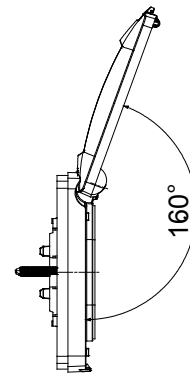

(מ"מ 60 המרחק בין המוטות) עבור קופסאות עגולות או מרובעות ChoruSmart מסדרת מוצרי 55IP מסגרות מוגנות מים להתקנה תחת הטיח, מסגרות מוגנות מים עם מתאם וברגים ארוכים, להתקנה של מכשירים מסדרת (מודלים 3 ו- 4) ומלבניות IP55 לפתיחה קלה באמצעות ידיית נוחה. אטימות בדרגת 160° קרום ארגונומי, זווית פתיחת מכסה מרבית של ChoruSmart. מובטחת כאשר המכסה סגור ומסגרת מוגנת מים מותקנת על קירות חלקים ומוגני מים, ללא חריצים

קטגוריה	סוג	מסגרות בתקן איטלקי
קבוצה	תיאור	מסגרות מוגנות מים
צבע מסגרת	גימור	לבן
חומר	IP	טכנו-פולימר
מכסה	צבע הקרום	עם יריעת סיליקון
עבור מתחת לטיח קופסה להתקנה	קיבוע	מודולים מלבניים 4
סוג בורג	חומר הבורג	מ"מ 30 x 32/6
כלול מתאם	אטם	GW16804
בדיקת תיל לוחט	לחץ תרמי עם כדור	650 °C
סטנדרט	טמפרטורת הפעלה	EN 60669-1
עמידות בקרינה על-סגולה	זווית פתיחת מכסה מרבית	160°
קוד חשמלי		0110

DIMENSIONAL

TECHNICAL SYMBOLOGY

IP

GWT

IP55 (כאשר המכסה סגור)

650 °C

70 °C

STANDARDS/APPROVALS