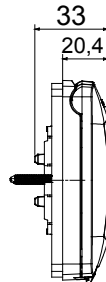

(מ"מ 60 המרחק בין המוטות) עבור קופסאות עגולות או מרובעות ChoruSmart מסדרת מוצרי 55IP מסגרות מוגנות מים להתקנה תחת הטיח, מסגרות מוגנות מים עם מתאם וברגים ארוכים, להתקנה של מכשירים מסדרת (מודלים 3 ו- 4) ומלבניות IP55 לפתיחה קלה באמצעות ידיית נוחה. אטימות בדרגת 160° קרום ארגונומי, זווית פתיחת מכסה מרבית של ChoruSmart. מובטחת כאשר המכסה סגור ומסגרת מוגנת מים מותקנת על קירות חלקים ומוגני מים, ללא חריצים

קטגוריה	סוג	מסגרות בתקן איטלקי
קבוצה	תיאור	מסגרות מוגנות מים
צבע מסגרת	גימור	לבן
חומר	IP	טכנו-פולימר
מכסה	צבע הקרום	עם יריעת סיליקון
עבור מתחת לטיח קופסה להתקנה	קיבוע	מודולים מלבניים 4
סוג בורג	חומר הבורג	מ"מ 30 x 32/6
כלול מתאם	אטם	GW16804
בדיקת תיל לוחט	לחץ תרמי עם כדור	650 °C
סטנדרט	טמפרטורת הפעלה	EN 60669-1
עמידות בקרינה על-סגולה	זווית פתיחת מכסה מרבית	160°
קוד חשמלי		0110

DIMENSIONAL

TECHNICAL SYMBOLOGY

IP

GWT

IP55 (כאשר המכסה סגור)

650 °C

70 °C

STANDARDS/APPROVALS