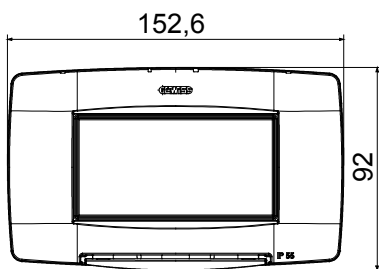

(מ"מ 60 המרחק בין המוטות) עבור קופסאות עגולות או מרובעות ChoruSmart מסדרת מוצרי 55IP מסגרות מוגנות מים להתקנה תחת הטיח, מסגרות מוגנות מים עם מתאם וברגים ארוכים, להתקנה של מכשירים מסדרת (מודלים 3 ו- 4) ומלבניות IP55 לפתיחה קלה באמצעות ידיית נוחה. אטימות בדרגת 160° קרום ארגונומי, זווית פתיחת מכסה מרבית של ChoruSmart. מובטחת כאשר המכסה סגור ומסגרת מוגנת מים מותקנת על קירות חלקים ומוגני מים, ללא חריצים

קטגוריה	סוג	מסגרות בתקן איטלקי
קבוצה	תיאור	מסגרות מוגנות מים
צבע מסגרת	גימור	לבן
חומר	IP	טכנו-פולימר
מכסה	צבע הקרום	עם יריעת סיליקון
עבור מתחת לטיח קופסה להתקנה	קיבוע	מודולים מלבניים 4
סוג בורג	חומר הבורג	מ"מ 30 x 32/6
כלול מתאם	אטם	GW16804
בדיקת תיל לוחט	לחץ תרמי עם כדור	650 °C
סטנדרט	טמפרטורת הפעלה	EN 60669-1
עמידות בקרינה על-סגולה	זווית פתיחת מכסה מרבית	160°
קוד חשמלי		0110

DIMENSIONAL

TECHNICAL SYMBOLOGY

IP

GWT

IP55 (כאשר המכסה סגור)

650 °C

70 °C

STANDARDS/APPROVALS