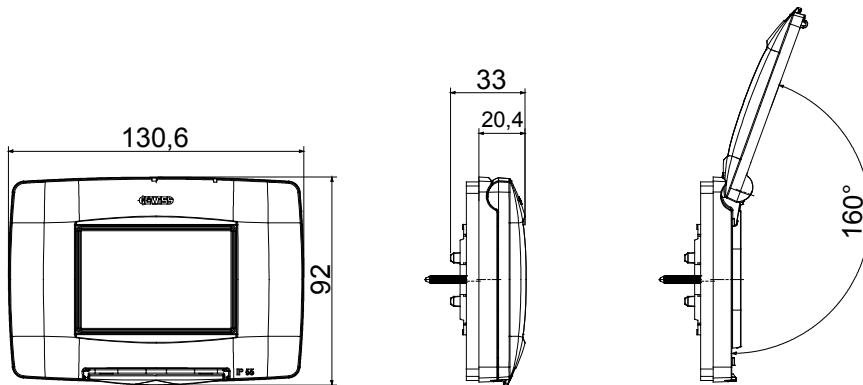

(מ"מ 60 המרחק בין המוטות) עבור קופסאות עגולות או מרובעות ChoruSmart מסדרת מוצרי 55IP מסגרות מוגנות מים להתקנה תחת הטיח, מסגרות מוגנות מים עם מתאם וברגים ארוכים, להתקנה של מכשירים מסדרת (מודלים 4 - 3) ומלבניות ChoruSmart. ל-IP55 לפתיחה קלה באמצעות ידיית נוחה. אטימות בדרגת 160° קרום ארגונומי, זווית פתיחת מכסה מרבית של ChoruSmart. מובטחת כאשר המכסה סגור ומסגרת מוגנת מים מותקנת על קירות חלקים ומוגני מים, ללא חריצים

קטגוריה	סוג	מסגרות בתקן איטלקי
קבוצה	תיאור	מסגרות מוגנות מים
צבע מסגרת	גימור	טיטניום
חומר	IP	טכנו-פולימר
מכסה	צבע הקרום	עם יריעת סיליקון
עבור מתחת לטיח קופסה להתקנה	קיבוע	מודולים מלבניים 3
סוג בורג	חומר הבורג	מ"מ 30 x 32/6
כלול מתאם	אטם	GW16803
בדיקת תיל לוחט	לחץ תרמי עם כדור	650 °C
סטנדרט	טמפרטורת הפעלה	EN 60669-1
עמידות בקרינה על-סגולה	זווית פתיחת מכסה מרבית	160°
קוד חשמלי		0110

### DIMENSIONAL

### TECHNICAL SYMBOLOGY

IP

GWT

IP55 (כאשר המכסה סגור)

650 °C

70 °C