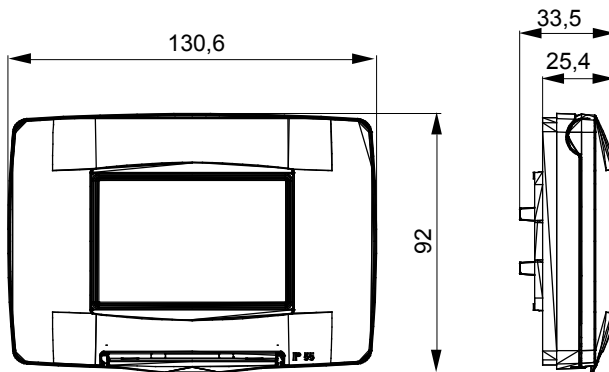

מיוצרות במגוון רחב של צורות, צבעים, חומרים וגימורים. כולל חמש קו מוצרים של מסגרות מהסדרה הביתית של מודולים ושלוש צורות 12 לקופסאות מלבניות עם קיבולת של עד (ONE, GEO, EGO, LUX, ICE ו- ICE Touch) צורות שונות מרובעות, לחד ובשילוב עם תצורות אופקיות או (ONE International, GEO International ו- LUX International) שונות משתמשות ChoruSmart מודולים. כל המסגרות מהסדרה הביתית של 2+2+2 עד 2 אנכיות, עם קיבולת של/לתיבות עגולות מוגנות מים ומסגרות קונטור IP55 באותם מתאמים, ללא צורך במתאמים נוספים. קו המוצרים כולל גם מסגרות אטומות, מסגרות

תיאור	צבע	מודולים 3	טיטניום מבריק
חומר	גימור	טכנו-פולימר	מבריק
IP	עבור קופסה	IP55	מלבני
דרגה			
כלול מתאם	בדיקת תיל לזהט	GW16803	650 °C
לחץ תרמי עם כדור	סטנדרט	70 °C	EN 60669-1
קוד חשמלי		0110	

### DIMENSIONAL

### TECHNICAL SYMBOLOGY

**IP GWT**

IP55

650 °C

70 °C