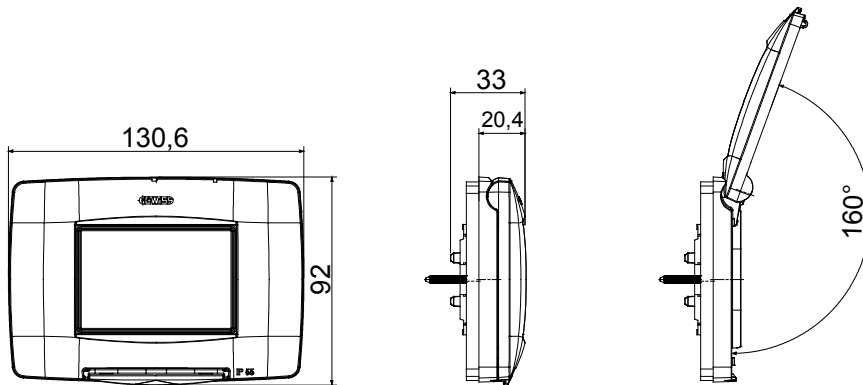

(מ"מ 60 המרחק בין המוטות) עבור קופסאות עגולות או מרובעות ChoruSmart מסדרת מוצרי 55IP מסגרות מוגנות מים להתקנה תחת הטיח, מסגרות מוגנות מים עם מתאם וברגים ארוכים, להתקנה של מכשירים מסדרת (מודלים 4 - 3) ומלבניות ChoruSmart. ל-IP55 לפתיחה קלה באמצעות ידיית נוחה. אטימות בדרגת 160° קרום ארגונומי, זווית פתיחת מכסה מרבית של ChoruSmart. מובטחת כאשר המכסה סגור ומסגרת מוגנת מים מותקנת על קירות חלקים ומוגני מים, ללא חריצים

קטגוריה	סוג	מסגרות בתקן איטלקי
קבוצה	תיאור	מודלים 3
צבע מסגרת	שחור	מבריק
חומר	טכנו-פולימרי	(כאשר המכסה סגור) IP55
מכסה	עם יריעת סיליקון	שקוף
עבור מתחת לטיח קופסה להתקנה	מודלים מלבניים 3	(כלולים) ברגים 2
סוג בורג	מ"מ 30 x 32/6	פלדה מגולוונת
כלול מתאם	GW16803	גומי מגופר מורחב
בדיקת תיל לוחט	650 °C	לחץ תרמי עם כדור 70 °C
סטנדרט	EN 60669-1	טמפרטורת הפעלה -25 +60 °C
עמידות בקרינה על-סגולה	כן (ISO 4892-2)	זווית פתיחת מכסה מרבית 160°
קוד חשמלי	0110	

DIMENSIONAL

TECHNICAL SYMBOLOGY

IP

GWT

IP55 (כאשר המכסה סגור)

650 °C

70 °C

STANDARDS/APPROVALS