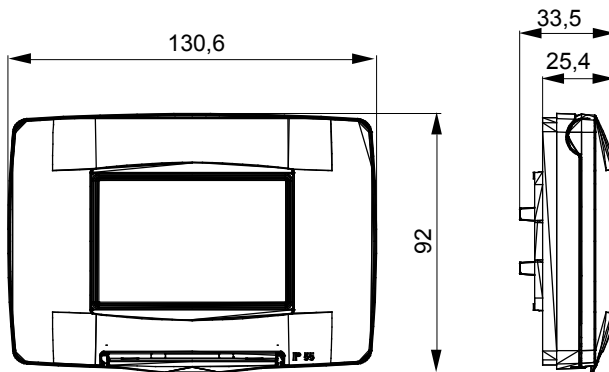

מיוצרות במגוון רחב של צורות, צבעים, חומרים וגימורים. כולל חמש קו מוצרים של מסגרות מהסדרה הביתית של מודולים ושלוש צורות 12 לקופסאות מלבניות עם קיבולת של עד (ONE, GEO, EGO, LUX, ICE ו- ICE Touch) צורות שונות מרובעות, לחדוד ובשילוב עם תצורות אופקיות או (ONE International, GEO International ו- LUX International) שונות משתמשות ChoruSmart מודולים. כל המסגרות מהסדרה הביתית של 2+2+2 עד 2 אנכיות, עם קיבולת של/לתיבות עגולות מוגנות מים ומסגרות קונטור IP55 באותם מתאמים, ללא צורך במתאמים נוספים. קו המוצרים כולל גם מסגרות אטומות, מסגרות

תיאור	צבע	שחור מבריק
חומר	גימור	מבריק
IP	עבור קופסה	מלבני
דרגה		
כלול מתאם	בדיקת תיל לזהט	650 °C
לחץ תרמי עם כדור	סטנדרט	EN 60669-1
קוד חשמלי	0110	

DIMENSIONAL

TECHNICAL SYMBOLOGY

IP

IP55

GWT

650 °C

70 °C