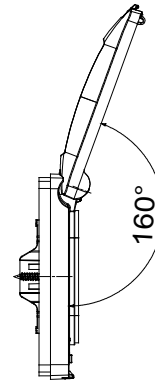

(מ"מ 60 המרחק בין המוטות) עבור קופסאות עגולות או מרובעות ChoruSmart מסדרת מוצרי 55IP מסגרות מוגנות מים להתקנה תחת הטיח, מסגרות מוגנות מים עם מתאם וברגים ארוכים, להתקנה של מכשירים מסדרת (מודלים 4 - 3) ומלבניות ChoruSmart. ל-IP55 לפתיחה קלה באמצעות ידיית נוחה. אטימות בדרגת 160° קרום ארגונומי, זווית פתיחת מכסה מרבית של ChoruSmart. מובטחת כאשר המכסה סגור ומסגרת מוגנת מים מותקנת על קירות חלקים ומוגני מים, ללא חריצים

קטגוריה	סוג	מסגרות בתקן בינלאומי
קבוצה	תיאור	מודול 2
צבע מסגרת	גימור	מבריק
חומר	IP	(כאשר המכסה סגור) IP55
מכסה	עם יריעת סיליקון	שקיף
עבור מתחת לטיח קופסה להתקנה	מ"מ 60 המרחק בין המוטות/מרובע/עגול	(כלולים) ברגים 2
סוג בורג	מ"מ 22 א' 2.3 קודחים	פלדת אל-חלד
כלול מתאם	GW16822	גומי מגופר מורחב
בדיקת תיל לוחט	650 °C	70 °C
סטנדרט	EN 60669-1	-25 +60 °C
עמידות בקרינה על-סגולה	כן (ISO 4892-2)	160°
קוד חשמלי	0110	

DIMENSIONAL

TECHNICAL SYMBOLOGY

IP

GWT

IP55 (כאשר המכסה סגור)

650 °C

70 °C

STANDARDS/APPROVALS