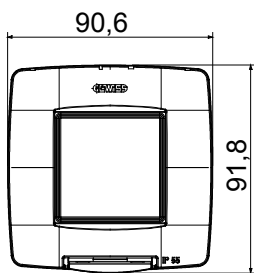

(מ"מ 60 המרחק בין המוטות) עבור קופסאות עגולות או מרובעות ChoruSmart מסדרת מוצרי 55IP מסגרות מוגנות מים להתקנה תחת הטיח, מסגרות מוגנות מים עם מתאם וברגים ארוכים, להתקנה של מכשירים מסדרת (מודלים 4 - 3) ומלבניות ChoruSmart. ל-IP55 לפתיחה קלה באמצעות ידיית נוחה. אטימות בדרגת 160° קרום ארגונומי, זווית פתיחת מכסה מרבית של ChoruSmart. מובטחת כאשר המכסה סגור ומסגרת מוגנת מים מותקנת על קירות חלקים ומוגני מים, ללא חריצים

קטגוריה	סוג	מסגרות בתקן בינלאומי
קבוצה	תיאור	מודול 2
צבע מסגרת	גימור	מבריק
חומר	IP	(כאשר המכסה סגור) IP55
מכסה	עם יריעת סיליקון	שקיף
עבור מתחת לטיח קופסה להתקנה	מ"מ 60 המרחק בין המוטות/מרובע/עגול	(כלולים) ברגים 2
סוג בורג	מ"מ 22 א' 2.3 קודחים	פלדת אל-חלד
כלול מתאם	GW16822	גומי מגופר מורחב
בדיקת תיל לוחט	650 °C	70 °C
סטנדרט	EN 60669-1	-25 +60 °C
עמידות בקרינה על-סגולה	כן (ISO 4892-2)	160°
קוד חשמלי	0110	

DIMENSIONAL

TECHNICAL SYMBOLOGY

IP

GWT

IP55 (כאשר המכסה סגור)

650 °C

70 °C

STANDARDS/APPROVALS