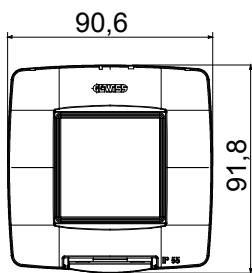

(מ"מ 60 המרחק בין המוטות) עבור קופסאות עגולות או מרובעות ChoruSmart מסדרת מוצרי 55IP מסגרות מוגנות מים להתקנה תחת הטיח, מסגרות מוגנות מים עם מתאם וברגים ארוכים, להתקנה של מכשירים מסדרת (מודלים 4 - 3) ומלבניות IP55 לפתיחה קלה באמצעות ידיית נוחה. אטימות בדרגת 160° קרום ארגונומי, זווית פתיחת מכסה מרבית של ChoruSmart. מובטחת כאשר המכסה סגור ומסגרת מוגנת מים מותקנת על קירות חלקים ומוגני מים, ללא חריצים

קטגוריה	סוג	מסגרות בתקן בינלאומי
קבוצה	תיאור	מודול 2
צבע מסגרת	שחור	מבריק
חומר	טכנו-פולימר	(כאשר המכסה סגור) IP55
מכסה	עם יריעת סיליקון	שקוף
עבור מתחת לטיח קופסה להתקנה	מ"מ 60 המרחק בין המוטות) מרובע/עגול	(כלולים) ברגים 2
סוג בורג	מ"מ 22 א' 2.3 קודחים	פלדת אל-חלד
כלול מתאם	GW16822	גומי מגופר מורחב
בדיקת תיל לוחט	650 °C	70 °C
סטנדרט	EN 60669-1	-25 +60 °C
עמידות בקרינה על-סגולה	כן (ISO 4892-2)	160°
קוד חשמלי	0110	

## DIMENSIONAL

## TECHNICAL SYMBOLOGY

IP

GWT

IP55 (כאשר המכסה סגור)

650 °C

70 °C