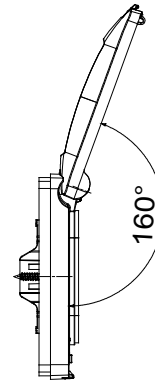

(מ"מ 60 המרחק בין המוטות) עבור קופסאות עגולות או מרובעות ChoruSmart מסדרת מוצרי 55IP מסגרות מוגנות מים להתקנה תחת הטיח, מסגרות מוגנות מים עם מתאם וברגים ארוכים, להתקנה של מכשירים מסדרת (מודלים 4 - 3) ומלבניות IP55 לפתיחה קלה באמצעות ידיית נוחה. אטימות בדרגת 160° קרום ארגונומי, זווית פתיחת מכסה מרבית של ChoruSmart. מובטחת כאשר המכסה סגור ומסגרת מוגנת מים מותקנת על קירות חלקים ומוגני מים, ללא חריצים

קטגוריה	סוג	מסגרות בתקן בינלאומי
קבוצה	תיאור	מודול 2
צבע מסגרת	שחור	מבריק
חומר	טכנו-פולימר	(כאשר המכסה סגור) IP55
מכסה	עם יריעת סיליקון	שקוף
עבור מתחת לטיח קופסה להתקנה	מ"מ 60 המרחק בין המוטות) מרובע/עגול	(כלולים) ברגים 2
סוג בורג	מ"מ 22 א' 2.3 קודחים	פלדת אל-חלד
כלול מתאם	GW16822	גומי מגופר מורחב
בדיקת תיל לוחט	650 °C	70 °C
סטנדרט	EN 60669-1	-25 +60 °C
עמידות בקרינה על-סגולה	כן (ISO 4892-2)	160°
קוד חשמלי	0110	

## DIMENSIONAL

## TECHNICAL SYMBOLOGY

IP

GWT

IP55 (כאשר המכסה סגור)

650 °C

70 °C