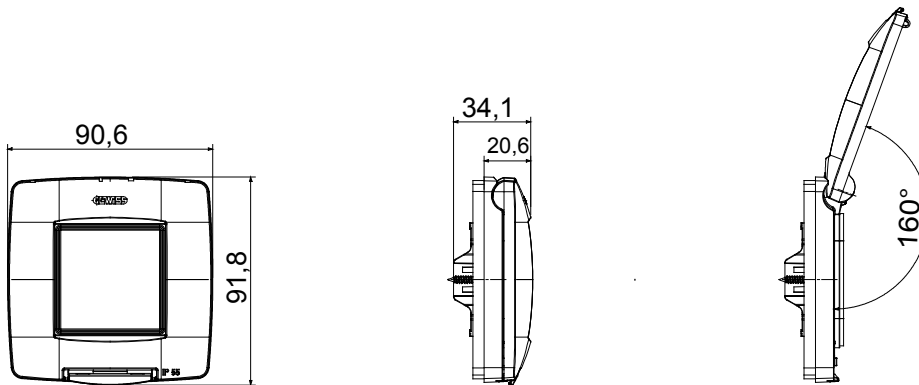

DIMENSIONAL