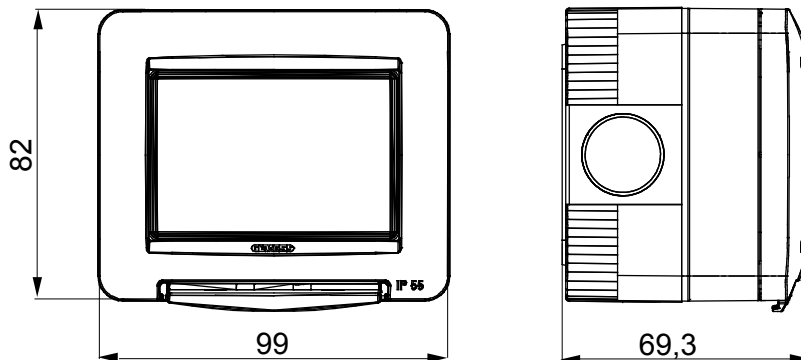

לבית. ChorusSmart קו מוצרים של פאנלים שולחניים, ותיבות קיר עם ובל תמיכה עצמית, המתאימים לאביזרים המודולריים של הקופסאות בעלות התמיכה One. ומסגרות ChorusSmart פאנלים וקופסאות קיר, בצבעים שחור ולבן, יש להשלים עם מתאם לשתייהן יש פתחים פציחים חתוכים מראש, IP55 ו- IP40 מאופיינות בגרסאות, 7035 RAL העצמית, הזמינות בצבע אפור שקוף. הקופסאות והתיבות בעלות התמיכה העצמית מעוצבות כך שניתן UV ולגרסה המוגנת מפני מים יש גם דלת עם קרום להתאים להן מהדק הארקה

תיאור	צבע	מודולים 3	RAL 7035 אפור
מס' חורי פתחים פציחים Ø23	23 מס' חורים בקוטר עם כניסת כבל	בתחתית 1 / בצדדים 3	1
סוג חורי פתחים פציחים	IP דרגה	ניתן להסרה בעזרת כלי	IP55
class בידוד	זעזוע התנגדות II		IK07
בורגי מכסה	מומנט הידוק ברגים	פלדת אל-חלד	0.8 Newton/Meter
x מידות חיצוניות אורך (מ"מ) עומק גובה	בדיקת תיל לוחט	99x82x69	650 °C
לחץ תרמי עם כדור התקנה	סטנדרט קוד חשמלי	70 °C +60 °C	EN 60670-1 0212
טמפרטורה			

DIMENSIONAL

TECHNICAL SYMBOLOGY

IP

IP55

IK

IK07

GWT

650 °C