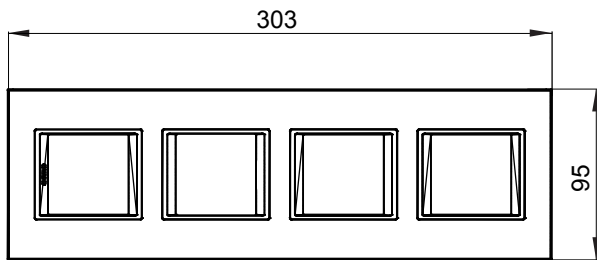

מיוצרות במגוון רחב של צורות, צבעים, חומרים וגימורים. כולל חמש קו מוצרים של מסגרות מהסדרה הביתית של מודולים ושלוש צורות 12 לקופסאות מלבניות עם קיבולת של עד (ONE, GEO, EGO, LUX, ICE ו- ICE Touch) צורות שונות מרובעות, לחוד ובשילוב עם תצורות אופקיות או (ONE International, GEO International ו- LUX International) שונות משתמשות ChoruSmart מודולים. כל המסגרות מהסדרה הביתית של 2+2+2+2 עד 2 אנכיות, עם קיבולת של/לתיבות עגולות מוגנות מים ומסגרות קונטור IP55 באותם מתאמים, ללא צורך במתאמים נוספים. קו המוצרים כולל גם מסגרות אטומות, מסגרות

משפחה	LUX International	תיאור	מודולים 2+2+2
סוג	אנכי	צבע	Lavy שחור טונר
חומר	טכנו-פולימר	גימור	מבריק
לתמיכה רכיבים	GW16821, GW16822, GW16823, GW16821N, GW16822N	בדיקת תיל לוחט	650 °C
לחץ תרמי עם כדור	70 °C	סטנדרט	EN 60669-1
קוד חשמלי	0110		

## DIMENSIONAL