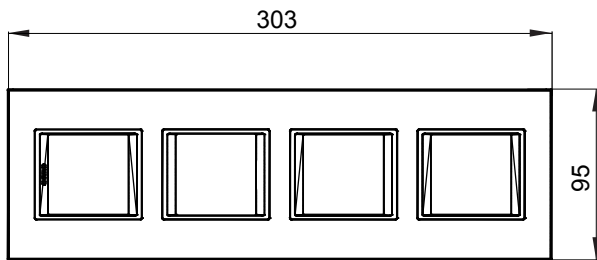

מיוצרות במגוון רחב של צורות, צבעים, חומרים וגימורים. כולל חמש קו מוצרים של מסגרות מהסדרה הביתית של מודולים ושלוש צורות 12 לקופסאות מלבניות עם קיבולת של עד (ONE, GEO, EGO, LUX, ICE ו- ICE Touch) צורות שונות מרובעות, לחוד ובשילוב עם תצורות אופקיות או (ONE International, GEO International ו- LUX International) שונות משתמשות ChoruSmart מודולים. כל המסגרות מהסדרה הביתית של 2+2+2+2 עד 2 אנכיות, עם קיבולת של/לתיבות עגולות מוגנות מים ומסגרות קונטור IP55 באותם מתאמים, ללא צורך במתאמים נוספים. קו המוצרים כולל גם מסגרות אטומות, מסגרות

משפחה	LUX International	תיאור	מודולים 2+2+2+2
סוג	אנכי	צבע	בז' טבעי מונכרום
חומר	מטאלי	גימור	גימור אטום
לתמיכה רכיבים	GW16821, GW16822, GW16823, GW16821N, GW16822N	בדיקת תיל לזהט	650 °C
לחץ תרמי עם כדור	70 °C	סטנדרט	EN 60669-1
קוד חשמלי	0110		

## DIMENSIONAL