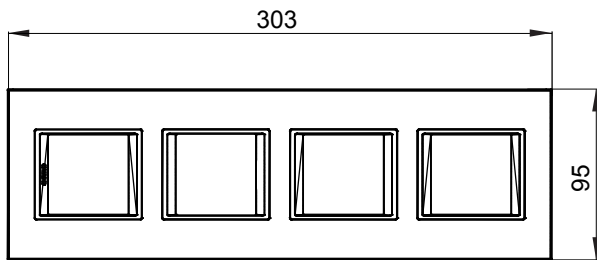

מיוצרות במגוון רחב של צורות, צבעים, חומרים וגימורים. כולל חמש, ChoruSmart קו מוצרים של מסגרות מהסדרה הביתית של מודולים ושלוש צורות 12 לקופסאות מלבניות עם קיבולת של עד (ONE, GEO, EGO, LUX, ICE ו- ICE Touch) צורות שונות מרובעות, לחד ובשילוב עם תצורות אופקיות או (ONE International, GEO International ו- LUX International) שונות משתמשות ChoruSmart מודולים. כל המסגרות מהסדרה הביתית של 2+2+2+2 עד 2 אנכיות, עם קיבולת של/לתיבות עגולות מוגנות מים ומסגרות קונטור IP55 באותם מתאמים, ללא צורך במתאמים נוספים. קו המוצרים כולל גם מסגרות אטומות, מסגרות

משפחה	LUX International	תיאור	מודולים 2+2+2+2
סוג	אנכי	צבע	Lavy אלומיניום מוברש
חומר	מטאלי	גימור	גימור אטום
לתמיכה רכיבים	GW16821, GW16822, GW16823, GW16821N, GW16822N	בדיקת תיל לווטה	650 °C
לחץ תרמי עם כדור	70 °C	סטנדרט	EN 60669-1
קוד חשמלי	0110		

DIMENSIONAL

TECHNICAL SYMBOLOGY

STANDARDS/APPROVALS