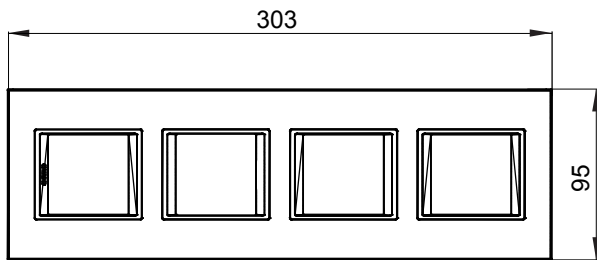

מיוצרות במגוון רחב של צורות, צבעים, חומרים וגימורים. כולל חמש, ChoruSmart קו מוצרים של מסגרות מהסדרה הביתית של מודולים ושלוש צורות 12 לקופסאות מלבניות עם קיבולת של עד (ONE, GEO, EGO, LUX, ICE ו- ICE Touch) צורות שונות מרובעות, לחוד ובשילוב עם תצורות אופקיות או (ONE International, GEO International ו- LUX International) שונות משתמשות ChoruSmart מודולים. כל המסגרות מהסדרה הביתית של 2+2+2+2 עד 2 אנכיות, עם קיבולת של/לתיבות עגולות מוגנות מים ומסגרות קונטור IP55 באותם מתאמים, ללא צורך במתאמים נוספים. קו המוצרים כולל גם מסגרות אטומות, מסגרות

משפחה	LUX International	תיאור	מודולים 2+2+2
סוג	אנכי	צבע	אפור פנינה
חומר	זכוכית	גימור	גימור אטום
לתמיכה רכיבים	GW16821, GW16822, GW16823, GW16821N, GW16822N	בדיקת תיל לוחט	650 °C
לחץ תרמי עם כדור	70 °C	סטנדרט	EN 60669-1
קוד חשמלי	0110		

## DIMENSIONAL