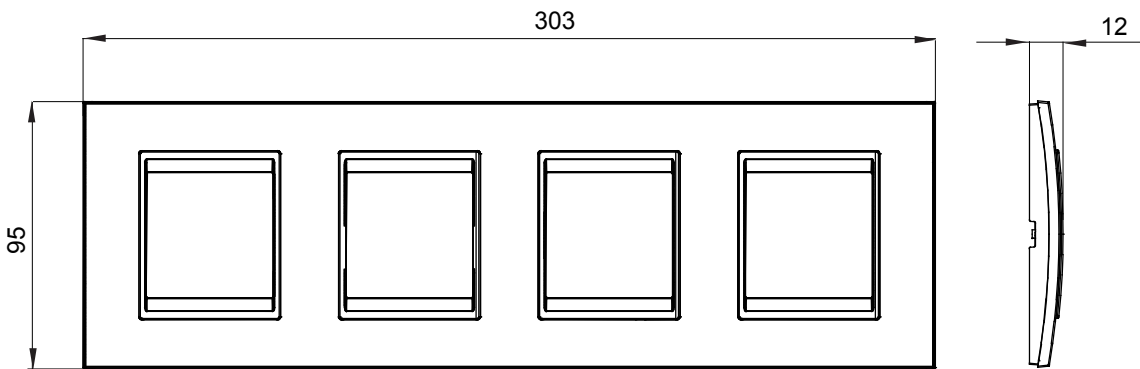

מיוצרות במגוון רחב של צורות, צבעים, חומרים וגימורים. כולל חמש ChoruSmart קו מוצרים של מסגרות מהסדרה הביתית של מודולים ושלוש צורות 12 לקופסאות מלבניות עם קיבולת של עד (ONE, GEO, EGO, LUX, ICE ו- ICE Touch) צורות שונות מרובעות, לחדוד ובשילוב עם תצורות אופקיות או (ONE International, GEO International ו- LUX International) שונות משתמשות ChoruSmart מודולים. כל המסגרות מהסדרה הביתית של 2+2+2+2 עד 2 אנכיות, עם קיבולת של/לתיבות עגולות מוגנות מים ומסגרות קונטור IP55 באותם מתאמים, ללא צורך במתאמים נוספים. קו המוצרים כולל גם מסגרות אטומות, מסגרות

משפחה	LUX International	תיאור	מודולים 2+2+2
סוג	אופקי	צבע	Lavy שחור טונר
חומר	טכנו-פולימר	גימור	מבריק
לתמיכה רכיבים	GW16821, GW16822, GW16823, GW16821N, GW16822N	בדיקת תיל לוחט	650 °C
לחץ תרמי עם כדור	70 °C	סטנדרט	EN 60669-1
קוד חשמלי	0110		

### DIMENSIONAL