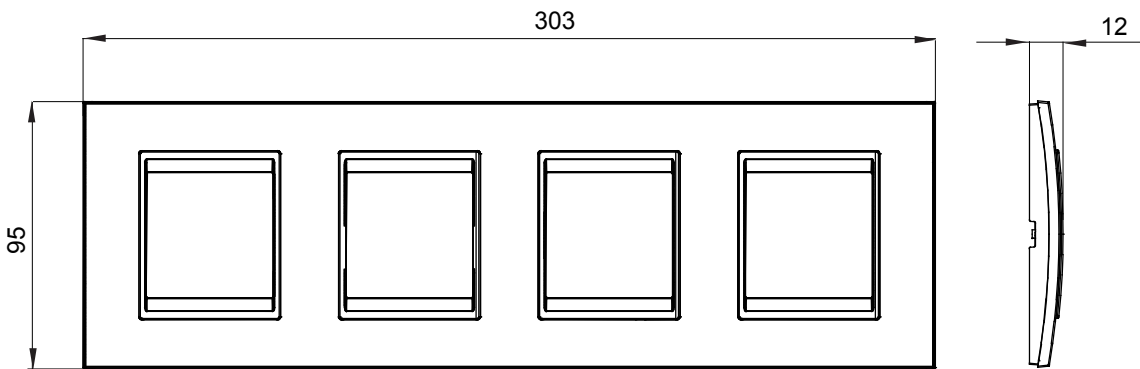

מיוצרות במגוון רחב של צורות, צבעים, חומרים וגימורים. כולל חמש, ChoruSmart קו מוצרים של מסגרות מהסדרה הביתית של מודולים ושלוש צורות 12 לקופסאות מלבניות עם קיבולת של עד (ONE, GEO, EGO, LUX, ICE ו- ICE Touch) צורות שונות מרובעות, לחדוד ובשילוב עם תצורות אופקיות או (ONE International, GEO International ו- LUX International) שונות משתמשות ChoruSmart מודולים. כל המסגרות מהסדרה הביתית של 2+2+2+2 עד 2 אנכיות, עם קיבולת של/לתיבות עגולות מוגנות מים ומסגרות קונטור IP55 באותם מתאמים, ללא צורך במתאמים נוספים. קו המוצרים כולל גם מסגרות אטומות, מסגרות

משפחה	LUX International	תיאור	מודולים 2+2+2
סוג	אופקי	צבע	צפחה אבסולוט
חומר	טכנו-פולימר	גימור	מבריק
לתמיכה רכיבים	GW16821, GW16822, GW16823, GW16821N, GW16822N	בדיקת תיל לוחט	650 °C
לחץ תרמי עם כדור	70 °C	סטנדרט	EN 60669-1
קוד חשמלי	0110		

### DIMENSIONAL