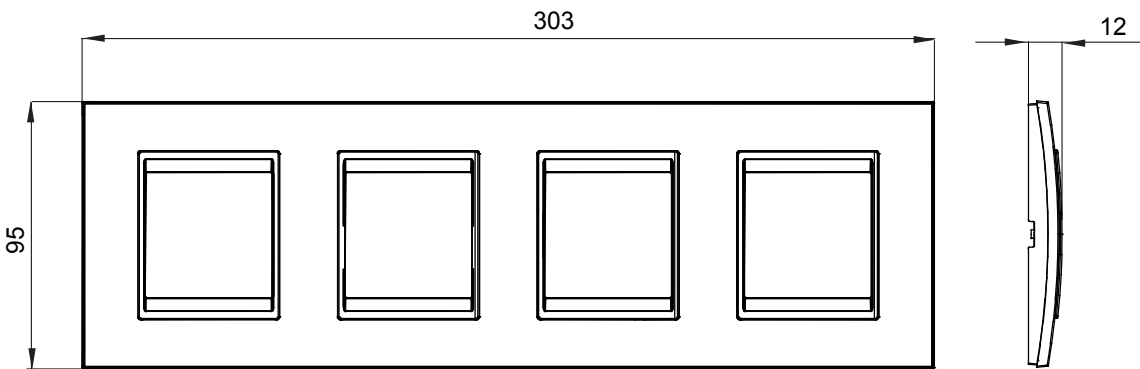

DIMENSIONAL

TECHNICAL SYMBOLOGY

STANDARDS/APPROVALS