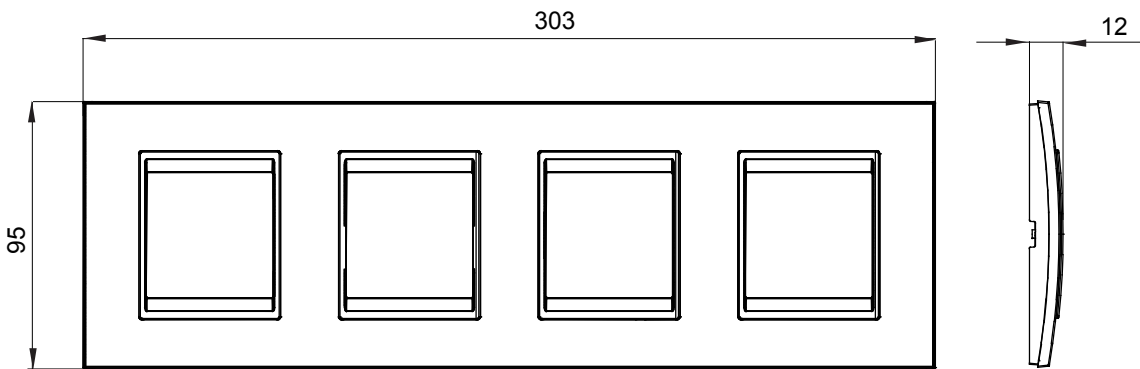

מיוצרות במגוון רחב של צורות, צבעים, חומרים וגימורים. כולל חמש ChoruSmart קו מוצרים של מסגרות מהסדרה הביתית של מודולים ושלוש צורות 12 לקופסאות מלבניות עם קיבולת של עד (ONE, GEO, EGO, LUX, ICE ו- ICE Touch) צורות שונות מרובעות, לחדוד ובשילוב עם תצורות אופקיות או (ONE International, GEO International ו- LUX International) שונות משתמשות ChoruSmart מודולים. כל המסגרות מהסדרה הביתית של 2+2+2+2 עד 2 אנכיות, עם קיבולת של/לתיבות עגולות מוגנות מים ומסגרות קונטור IP55 באותם מתאמים, ללא צורך במתאמים נוספים. קו המוצרים כולל גם מסגרות אטומות, מסגרות

משפחה	LUX International	תיאור	מודולים 2+2+2
סוג	אופקי	צבע	אלומיניום מברש
חומר	מטאלי	גימור	גימור אטום
לתמיכה רכיבים	GW16821, GW16822, GW16823, GW16821N, GW16822N	בדיקת תיל לוחט	650 °C
לחץ תרמי עם כדור	70 °C	סטנדרט	EN 60669-1
קוד חשמלי	0110		

DIMENSIONAL

TECHNICAL SYMBOLOGY

STANDARDS/APPROVALS