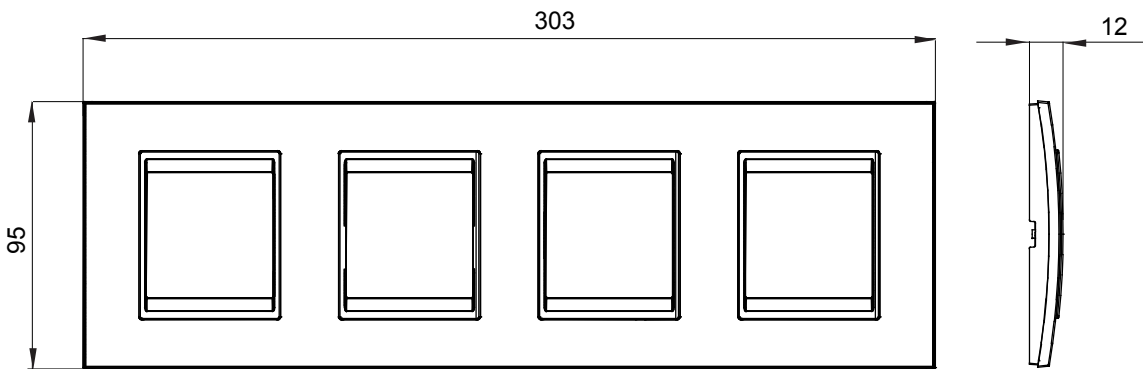

מיוצרות במגוון רחב של צורות, צבעים, חומרים וגימורים. כולל חמש קו מוצרים של מסגרות מהסדרה הביתית של מודולים ושלוש צורות 12 לקופסאות מלבניות עם קיבולת של עד (ONE, GEO, EGO, LUX, ICE ו- ICE Touch) צורות שונות מרובעות, לחדוד ובשילוב עם תצורות אופקיות או (ONE International, GEO International ו- LUX International) שונות משתמשות ChoruSmart מודולים. כל המסגרות מהסדרה הביתית של 2+2+2+2 עד 2 אנכיות, עם קיבולת של/לתיבות עגולות מוגנות מים ומסגרות קונטור IP55 באותם מתאמים, ללא צורך במתאמים נוספים. קו המוצרים כולל גם מסגרות אטומות, מסגרות

משפחה	LUX International	תיאור	מודולים 2+2+2
סוג	אופקי	צבע	פליז עתיק
חומר	מטאלי	גימור	גימור אטום
לתמיכה רכיבים	GW16821, GW16822, GW16823, GW16821N, GW16822N	בדיקת תיל לוחט	650 °C
לחץ תרמי עם כדור	70 °C	סטנדרט	EN 60669-1
קוד חשמלי	0110		

DIMENSIONAL

TECHNICAL SYMBOLOGY

STANDARDS/APPROVALS