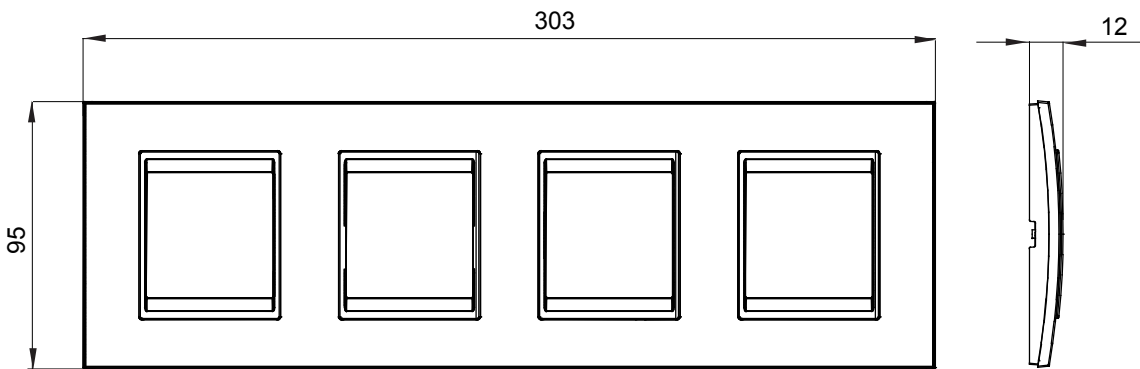

מיוצרות במגוון רחב של צורות, צבעים, חומרים וגימורים. כולל חמש קו מוצרים של מסגרות מהסדרה הביתית של מודולים ושלוש צורות 12 לקופסאות מלבניות עם קיבולת של עד (ONE, GEO, EGO, LUX, ICE ו- ICE Touch) צורות שונות מרובעות, לחדוד ובשילוב עם תצורות אופקיות או (ONE International, GEO International ו- LUX International) שונות משתמשות ChoruSmart מודולים. כל המסגרות מהסדרה הביתית של 2+2+2+2 עד 2 אנכיות, עם קיבולת של/לתיבות עגולות מוגנות מים ומסגרות קונטור IP55 באותם מתאמים, ללא צורך במתאמים נוספים. קו המוצרים כולל גם מסגרות אטומות, מסגרות

משפחה	LUX International	תיאור	מודולים 2+2+2
סוג	אופקי	צבע	מונכרום (מט) שחור סטן
חומר	מטאלי	גימור	גימור אטום
לתמיכה רכיבים	GW16821, GW16822, GW16823, GW16821N, GW16822N	בדיקת תיל לוחט	650 °C
לחץ תרמי עם כדור	70 °C	סטנדרט	EN 60669-1
קוד חשמלי	0110		

DIMENSIONAL

TECHNICAL SYMBOLOGY

STANDARDS/APPROVALS