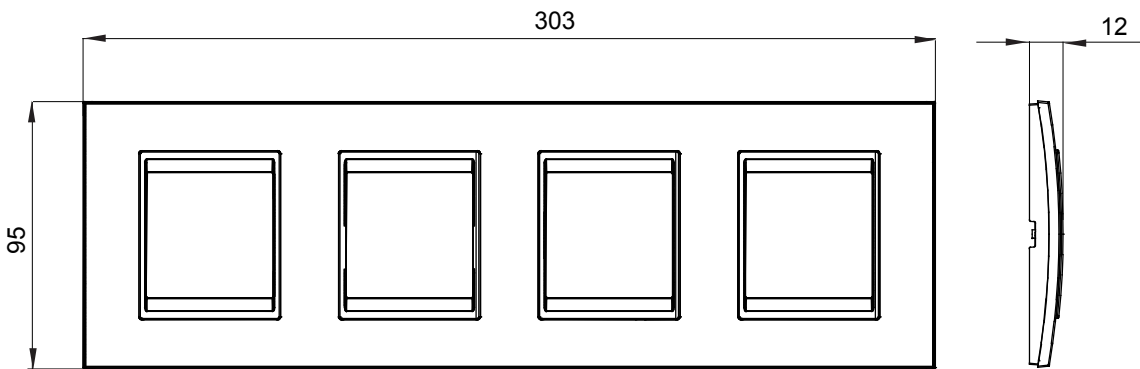

מיוצרות במגוון רחב של צורות, צבעים, חומרים וגימורים. כולל חמש, ChoruSmart קו מוצרים של מסגרות מהסדרה הביתית של מודולים ושלוש צורות 12 לקופסאות מלבניות עם קיבולת של עד (ONE, GEO, EGO, LUX, ICE ו- ICE Touch) צורות שונות מרובעות, לחדוד ובשילוב עם תצורות אופקיות או (ONE International, GEO International ו- LUX International) שונות משתמשות ChoruSmart מודולים. כל המסגרות מהסדרה הביתית של 2+2+2+2 עד 2 אנכיות, עם קיבולת של/לתיבות עגולות ומגונות מים ומסגרות קונטור IP55 באותם מתאמים, ללא צורך במתאמים נוספים. קו המוצרים כולל גם מסגרות אטומות, מסגרות

משפחה	LUX International	תיאור	מודולים 2+2+2
סוג	אופקי	צבע	בז' טבעי מונכרום
חומר	מטאלי	גימור	גימור אטום
לתמיכה רכיבים	GW16821, GW16822, GW16823, GW16821N, GW16822N	בדיקת תיל לוחט	650 °C
לחץ תרמי עם כדור	70 °C	סטנדרט	EN 60669-1
קוד חשמלי	0110		

### DIMENSIONAL