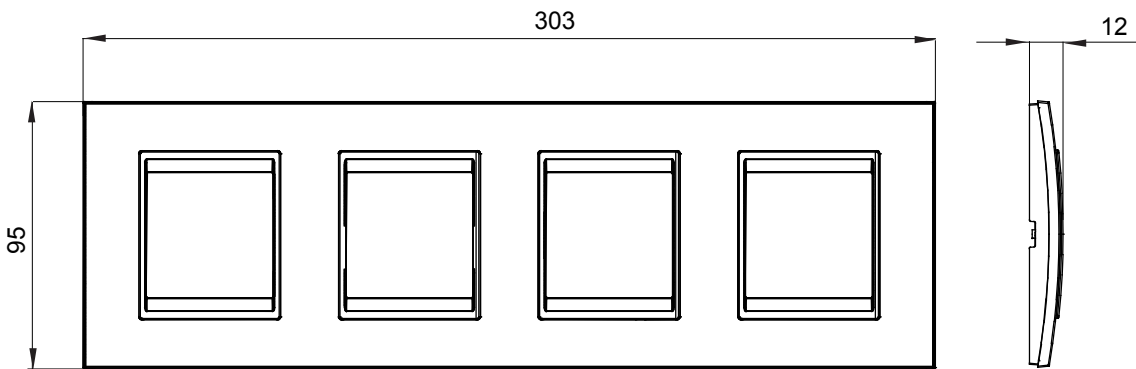

מיוצרות במגוון רחב של צורות, צבעים, חומרים וגימורים. כולל חמש, ChoruSmart קו מוצרים של מסגרות מהסדרה הביתית של מודולים ושלוש צורות 12 לקופסאות מלבניות עם קיבולת של עד (ONE, GEO, EGO, LUX, ICE ו- ICE Touch) צורות שונות מרובעות, לחדוד ובשילוב עם תצורות אופקיות או (ONE International, GEO International ו- LUX International) שונות משתמשות ChoruSmart מודולים. כל המסגרות מהסדרה הביתית של 2+2+2+2 עד 2 אנכיות, עם קיבולת של/לתיבות עגולות מוגנות מים ומסגרות קונטור IP55 באותם מתאמים, ללא צורך במתאמים נוספים. קו המוצרים כולל גם מסגרות אטומות, מסגרות

משפחה	LUX International	תיאור	מודולים 2+2+2
סוג	אופקי	צבע	זהב
חומר	מטאלי	גימור	גימור אטום
לתמיכה רכיבים	GW16821, GW16822, GW16823, GW16821N, GW16822N	בדיקת תיל לוחט	650 °C
לחץ תרמי עם כדור	70 °C	סטנדרט	EN 60669-1
קוד חשמלי	0110		

### DIMENSIONAL