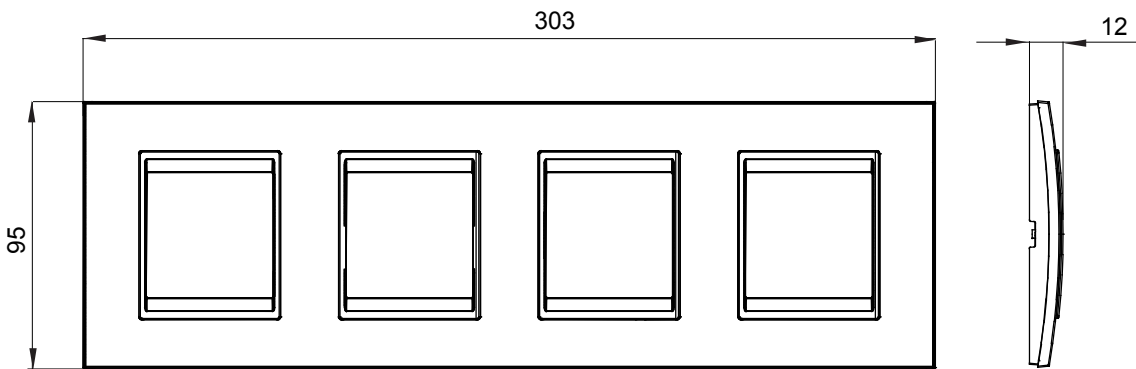

מיוצרות במגוון רחב של צורות, צבעים, חומרים וגימורים. כולל חמש, ChoruSmart קו מוצרים של מסגרות מהסדרה הביתית של מודולים ושלוש צורות 12 לקופסאות מלבניות עם קיבולת של עד (ONE, GEO, EGO, LUX, ICE ו- ICE Touch) צורות שונות מרובעות, לחדוד ובשילוב עם תצורות אופקיות או (ONE International, GEO International ו- LUX International) שונות משתמשות ChoruSmart מודולים. כל המסגרות מהסדרה הביתית של 2+2+2+2 עד 2 אנכיות, עם קיבולת של/לתיבות עגולות מוגנות מים ומסגרות קונטור IP55 באותם מתאמים, ללא צורך במתאמים נוספים. קו המוצרים כולל גם מסגרות אטומות, מסגרות

משפחה	LUX International	תיאור	מודולים 2+2+2
סוג	אופקי	צבע	Lavy אלומיניום מוברש
חומר	מטאלי	גימור	גימור אטום
לתמיכה רכיבים	GW16821, GW16822, GW16823, GW16821N, GW16822N	בדיקת תיל לוחט	650 °C
לחץ תרמי עם כדור	70 °C	סטנדרט	EN 60669-1
קוד חשמלי	0110		

### DIMENSIONAL