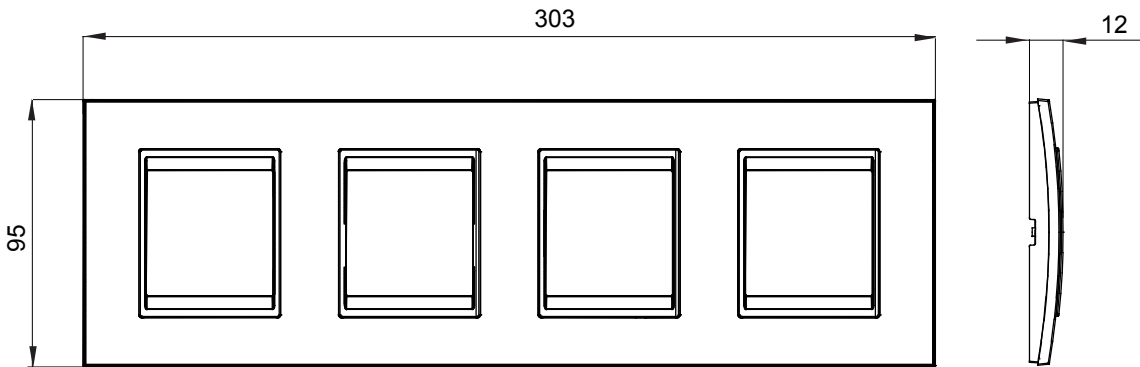

מיוצרות במגוון רחב של צורות, צבעים, חומרים וגימורים. כולל חמש, ChoruSmart קו מוצרים של מסגרות מהסדרה הביתית של מודולים ושלוש צורות 12 לקופסאות מלבניות עם קיבולת של עד (ONE, GEO, EGO, LUX, ICE ו- ICE Touch) צורות שונות מרובעות, לחדוד ובשילוב עם תצורות אופקיות או (ONE International, GEO International ו- LUX International) שונות משתמשות ChoruSmart מודולים. כל המסגרות מהסדרה הביתית של 2+2+2+2 עד 2 אנכיות, עם קיבולת של/לתיבות עגולות מוגנות מים ומסגרות קונטור IP55 באותם מתאמים, ללא צורך במתאמים נוספים. קו המוצרים כולל גם מסגרות אטומות, מסגרות

משפחה	LUX International	תיאור	מודולים 2+2+2
סוג	אופקי	צבע	שחור דיו
חומר	טכנו-פולימר	גימור	מבריק
לתמיכה רכיבים	GW16821, GW16822, GW16823	בדיקת תיל לוחט	650 °C
לחץ תרמי עם כדור	70 °C	סטנדרט	EN 60669-1
קוד חשמלי	0110		

DIMENSIONAL

TECHNICAL SYMBOLOGY

STANDARDS/APPROVALS