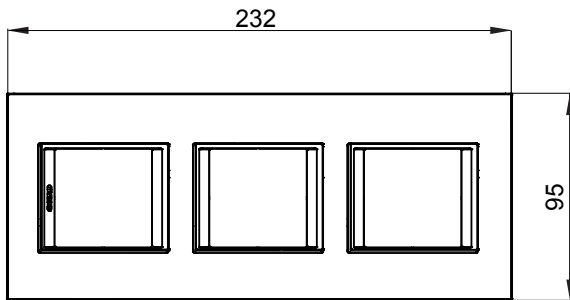

מיוצרות במגוון רחב של צורות, צבעים, חומרים וגימורים. כולל חמש ChoruSmart קו מוצרים של מסגרות מהסדרה הביתית של מודולים ושלוש צורות 12 לקופסאות מלבניות עם קיבולת של עד (ONE, GEO, EGO, LUX, ICE ו- ICE Touch) צורות שונות מרובעות, לחוד ובשילוב עם תצורות אופקיות או (ONE International, GEO International ו- LUX International) שונות משתמשות ChoruSmart מודולים. כל המסגרות מהסדרה הביתית של 2+2+2+2 עד 2 אנכיות, עם קיבולת של/לתיבות עגולות מוגנות מים ומסגרות קונטור IP55 באותם מתאמים, ללא צורך במתאמים נוספים. קו המוצרים כולל גם מסגרות אטומות, מסגרות

משפחה	LUX International	תיאור	מודלים 2+2+2
סוג	אנכי	צבע	בז' טבעי מונכרום
חומר	מטאלי	גימור	גימור אטום
לתמיכה רכיבים	GW16821, GW16822, GW16823, GW16821N, GW16822N	בדיקת תיל לזהט	650 °C
לחץ תרמי עם כדור	70 °C	סטנדרט	EN 60669-1
קוד חשמלי	0110		

DIMENSIONAL

TECHNICAL SYMBOLOGY

GWT

650 °C

70 °C

STANDARDS/APPROVALS