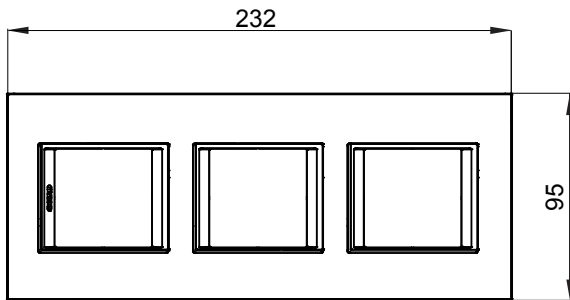

מיוצרות במגוון רחב של צורות, צבעים, חומרים וגימורים. כולל חמש, ChoruSmart קו מוצרים של מסגרות מהסדרה הביתית של מודולים ושלוש צורות 12 לקופסאות מלבניות עם קיבולת של עד (ONE, GEO, EGO, LUX, ICE ו- ICE Touch) צורות שונות מרובעות, לחוד ובשילוב עם תצורות אופקיות או (ONE International, GEO International ו- LUX International) שונות משתמשות ChoruSmart מודולים. כל המסגרות מהסדרה הביתית של 2+2+2+2 עד 2 אנכיות, עם קיבולת של/לתיבות עגולות מוגנות מים ומסגרות קונטור IP55 באותם מתאמים, ללא צורך במתאמים נוספים. קו המוצרים כולל גם מסגרות אטומות, מסגרות

משפחה	LUX International	תיאור	מודלים 2+2+2
סוג	אנכי	צבע	שחור דיו
חומר	טכנו-פולימר	גימור	מבריק
לתמיכה רכיבים	GW16821, GW16822, GW16823	בדיקת תיל לוחט	650 °C
לחץ תרמי עם כדור	70 °C	סטנדרט	EN 60669-1
קוד חשמלי	0110		

DIMENSIONAL

TECHNICAL SYMBOLOGY

STANDARDS/APPROVALS