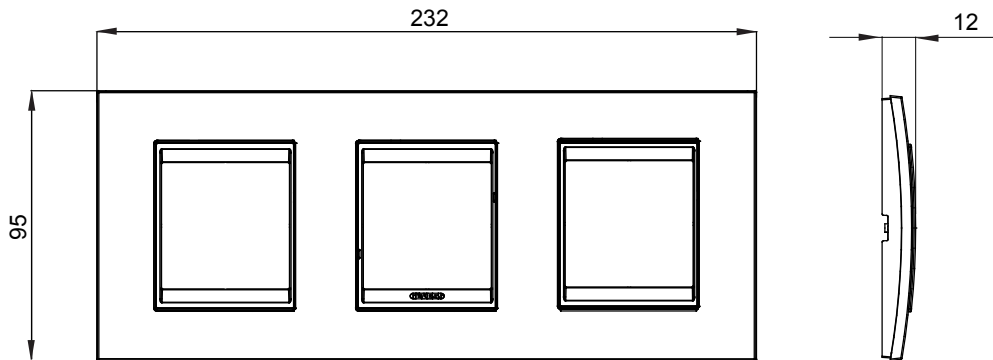

מיוצרות במגוון רחב של צורות, צבעים, חומרים וגימורים. כולל חמש קו מוצרים של מסגרות מהסדרה הביתית של מודולים ושלוש צורות 12 לקופסאות מלבניות עם קיבולת של עד (ONE, GEO, EGO, LUX, ICE ו- ICE Touch) צורות שונות מרובעות, לחדוד ובשילוב עם תצורות אופקיות או (ONE International, GEO International ו- LUX International) שונות משתמשות ChoruSmart מודולים. כל המסגרות מהסדרה הביתית של 2+2+2 עד 2 אנכיות, עם קיבולת של/לתיבות עגולות מוגנות מים ומסגרות קונטור IP55 באותם מתאמים, ללא צורך במתאמים נוספים. קו המוצרים כולל גם מסגרות אטומות, מסגרות

משפחה	LUX International	תיאור	מודלים 2+2+2
סוג	אופקי	צבע	Lavy שחור טונר
חומר	טכנו-פולימר	גימור	מבריק
לתמיכה רכיבים	GW16821, GW16822, GW16823, GW16821N, GW16822N	בדיקת תיל לוחט	650 °C
לחץ תרמי עם כדור	70 °C	סטנדרט	EN 60669-1
קוד חשמלי	0110		

DIMENSIONAL

TECHNICAL SYMBOLOGY

GWT

650 °C

70 °C

STANDARDS/APPROVALS