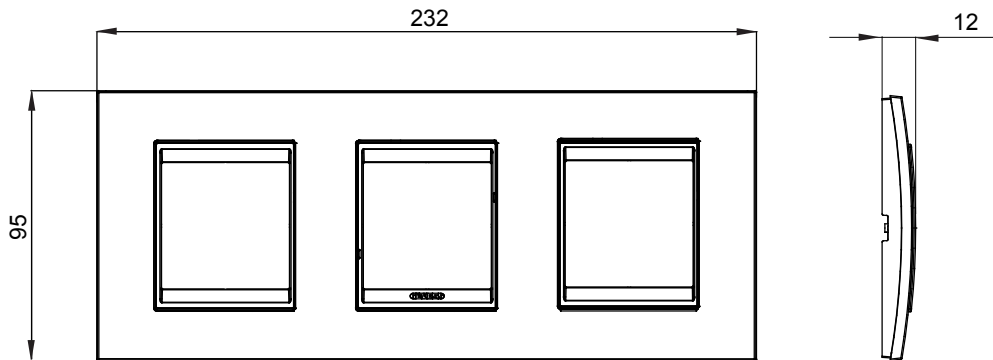

DIMENSIONAL

TECHNICAL SYMBOLOGY

STANDARDS/APPROVALS