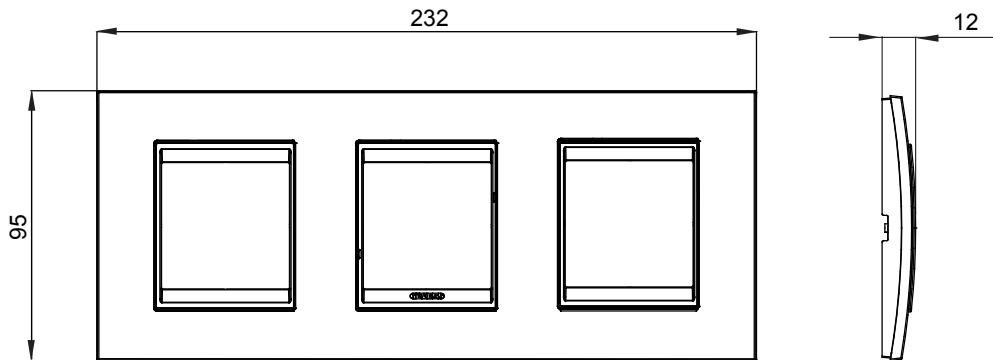

מיוצרות במגוון רחב של צורות, צבעים, חומרים וגימורים. כולל חמש, ChoruSmart קו מוצרים של מסגרות מהסדרה הביתית של מודולים ושלוש צורות 12 לקופסאות מלבניות עם קיבולת של עד (ONE, GEO, EGO, LUX, ICE ו- ICE Touch) צורות שונות מרובעות, לחדוד ובשילוב עם תצורות אופקיות או (ONE International, GEO International ו- LUX International) שונות משתמשות ChoruSmart מודולים. כל המסגרות מהסדרה הביתית של 2+2+2+2 עד 2 אנכיות, עם קיבולת של/לתיבות עגולות מוגנות מים ומסגרות קונטור IP55 באותם מתאמים, ללא צורך במתאמים נוספים. קו המוצרים כולל גם מסגרות אטומות, מסגרות

משפחה	LUX International	תיאור	מודלים 2+2+2
סוג	אופקי	צבע	אלומיניום מברש
חומר	מטאלי	גימור	גימור אטום
לתמיכה רכיבים	GW16821, GW16822, GW16823, GW16821N, GW16822N	בדיקת תיל לוחט	650 °C
לחץ תרמי עם כדור	70 °C	סטנדרט	EN 60669-1
קוד חשמלי	0110		

DIMENSIONAL

TECHNICAL SYMBOLOGY

STANDARDS/APPROVALS