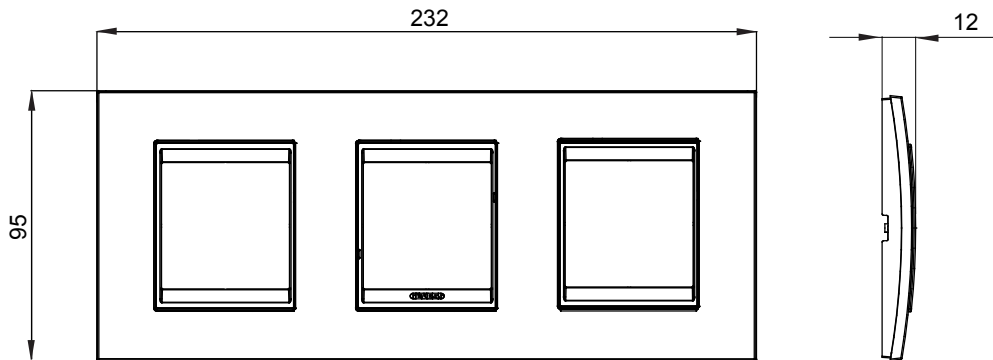

מיוצרות במגוון רחב של צורות, צבעים, חומרים וגימורים. כולל חמש קו מוצרים של מסגרות מהסדרה הביתית של מודולים ושלוש צורות 12 לקופסאות מלבניות עם קיבולת של עד (ONE, GEO, EGO, LUX, ICE ו- ICE Touch) צורות שונות מרובעות, לחדוד ובשילוב עם תצורות אופקיות או (ONE International, GEO International ו- LUX International) שונות משתמשות ChoruSmart מודולים. כל המסגרות מהסדרה הביתית של 2+2+2 עד 2 אנכיות, עם קיבולת של/לתיבות עגולות מוגנות מים ומסגרות קונטור IP55 באותם מתאמים, ללא צורך במתאמים נוספים. קו המוצרים כולל גם מסגרות אטומות, מסגרות

משפחה	LUX International	תיאור	מודולים 2+2+2
סוג	אופקי	צבע	זהב
חומר	מטאלי	גימור	גימור אטום
לתמיכה רכיבים	GW16821, GW16822, GW16823, GW16821N, GW16822N	בדיקת תיל לווהט	650 °C
לחץ תרמי עם כדור	70 °C	סטנדרט	EN 60669-1
קוד חשמלי	0110		

### DIMENSIONAL