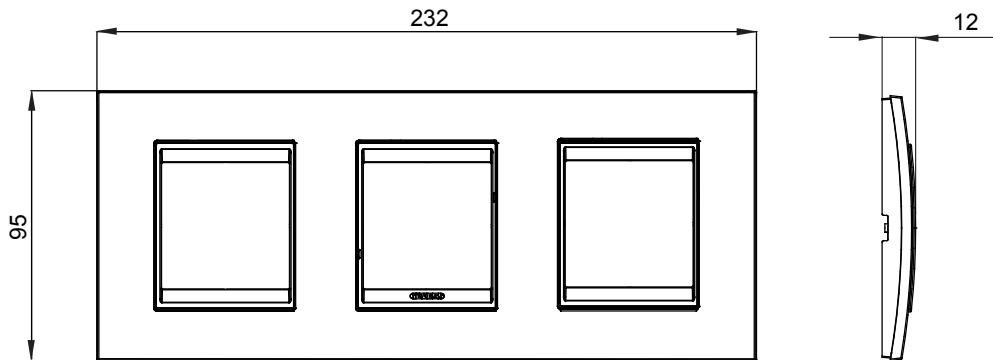

מיוצרות במגוון רחב של צורות, צבעים, חומרים וגימורים. כולל חמש קו מוצרים של מסגרות מהסדרה הביתית של מודולים ושלוש צורות 12 לקופסאות מלבניות עם קיבולת של עד (ONE, GEO, EGO, LUX, ICE ו- ICE Touch) צורות שונות מרובעות, לחדוד ובשילוב עם תצורות אופקיות או (ONE International, GEO International ו- LUX International) שונות משתמשות ChoruSmart מודולים. כל המסגרות מהסדרה הביתית של 2+2+2 עד 2 אנכיות, עם קיבולת של/לתיבות עגולות מוגנות מים ומסגרות קונטור IP55 באותם מתאמים, ללא צורך במתאמים נוספים. קו המוצרים כולל גם מסגרות אטומות, מסגרות

משפחה	LUX International	תיאור	מודולים 2+2+2
סוג	אופקי	צבע	טיטניום
חומר	טכנו-פולימר	גימור	מבריק
לתמיכה רכיבים	GW16821, GW16822, GW16823	בדיקת תיל לוחט	650 °C
לחץ תרמי עם כדור	70 °C	סטנדרט	EN 60669-1
קוד חשמלי	0110		

DIMENSIONAL

TECHNICAL SYMBOLOGY

STANDARDS/APPROVALS