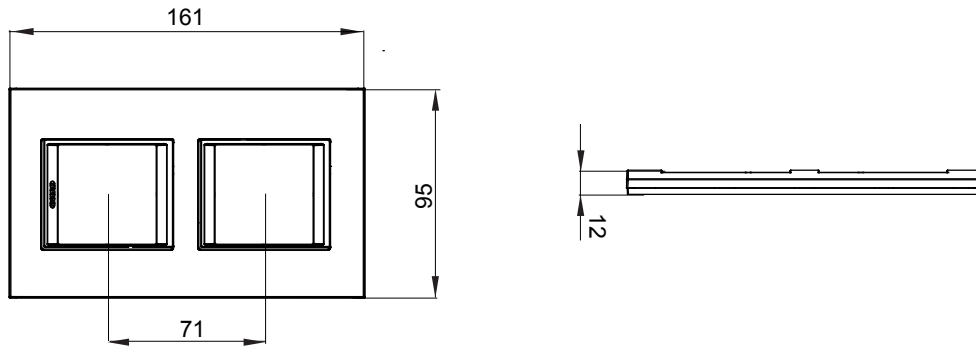

מיוצרות במגוון רחב של צורות, צבעים, חומרים וגימורים. כולל חמש קו מוצרים של מסגרות מהסדרה הביתית של מודולים ושלוש צורות 12 לקופסאות מלבניות עם קיבולת של עד (ONE, GEO, EGO, LUX, ICE ו- ICE Touch) צורות שונות מרובעות, לחדוד ובשילוב עם תצורות אופקיות או (ONE International, GEO International ו- LUX International) שונות משתמשות ChoruSmart מודולים. כל המסגרות מהסדרה הביתית של 2+2+2+2 עד 2 אנכיות, עם קיבולת של/לתיבות עגולות מוגנות מים ומסגרות קונטור IP55 באותם מתאמים, ללא צורך במתאמים נוספים. קו המוצרים כולל גם מסגרות אטומות, מסגרות

משפחה	LUX International	תיאור	מודלים 2+2
סוג	אנכי	צבע	Lavy שחור טונר
חומר	טכנו-פולימר	גימור	מבריק
לתמיכה רכיבים	GW16821, GW16822, GW16823, GW16821N, GW16822N	בדיקת תיל לזהט	650 °C
לחץ תרמי עם כדור	70 °C	סטנדרט	EN 60669-1
קוד חשמלי	0110		

DIMENSIONAL

TECHNICAL SYMBOLOGY

STANDARDS/APPROVALS