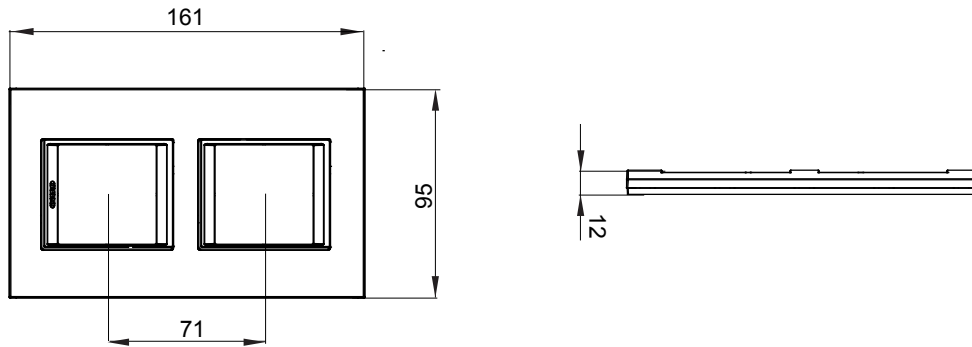

DIMENSIONAL

TECHNICAL SYMBOLOGY

STANDARDS/APPROVALS