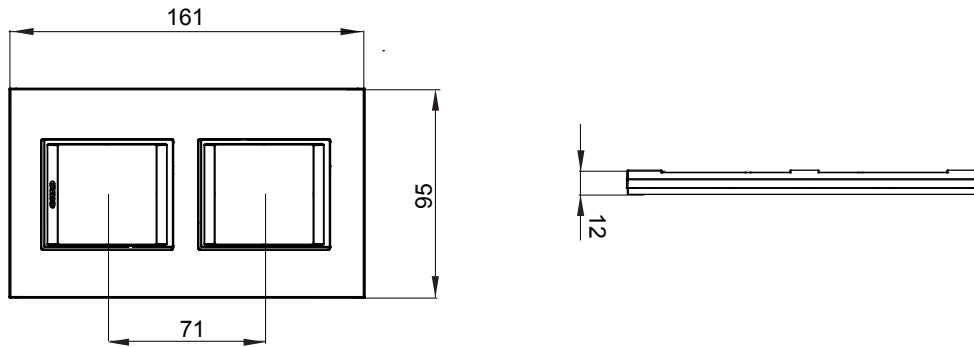

מיוצרות במגוון רחב של צורות, צבעים, חומרים וגימורים. כולל חמש, ChoruSmart קו מוצרים של מסגרות מהסדרה הביתית של מודולים ושלוש צורות 12 לקופסאות מלבניות עם קיבולת של עד (ONE, GEO, EGO, LUX, ICE ו- ICE Touch) צורות שונות מרובעות, לחוד ובשילוב עם תצורות אופקיות או (ONE International, GEO International ו- LUX International) שונות משתמשות ChoruSmart מודולים. כל המסגרות מהסדרה הביתית של 2+2+2+2 עד 2 אנכיות, עם קיבולת של/לתיבות עגולות מוגנות מים ומסגרות קונטור IP55 באותם מתאמים, ללא צורך במתאמים נוספים. קו המוצרים כולל גם מסגרות אטומות, מסגרות

משפחה	LUX International	תיאור	מודלים 2+2
סוג	אנכי	צבע	לבן
חומר	טכנו-פולימר	גימור	מבריק
לתמיכה רכיבים	GW16821, GW16822, GW16823	בדיקת תיל לזהט	650 °C
לחץ תרמי עם כדור	70 °C	סטנדרט	EN 60669-1
קוד חשמלי	0110		

### DIMENSIONAL