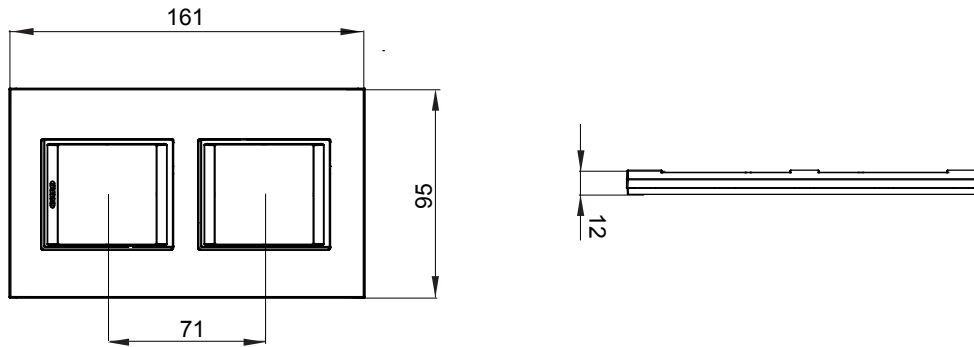

מיוצרות במגוון רחב של צורות, צבעים, חומרים וגימורים. כולל חמש קו מוצרים של מסגרות מהסדרה הביתית של מודולים ושלוש צורות 12 לקופסאות מלבניות עם קיבולת של עד (ONE, GEO, EGO, LUX, ICE ו- ICE Touch) צורות שונות מרובעות, לחדוד ובשילוב עם תצורות אופקיות או (ONE International, GEO International ו- LUX International) שונות משתמשות ChoruSmart מודולים. כל המסגרות מהסדרה הביתית של 2+2+2+2 עד 2 אנכיות, עם קיבולת של/לתיבות עגולות מוגנות מים ומסגרות קונטור IP55 באותם מתאמים, ללא צורך במתאמים נוספים. קו המוצרים כולל גם מסגרות אטומות, מסגרות

משפחה	LUX International	תיאור	מודלים 2+2
סוג	אנכי	צבע	השתקפות נטוראל
חומר	זכוכית	גימור	גימור אטום
לתמיכה רכיבים	GW16821, GW16822, GW16823, GW16821N, GW16822N	בדיקת תיל לווהט	650 °C
לחץ תרמי עם כדור	70 °C	סטנדרט	EN 60669-1
קוד חשמלי	0110		

### DIMENSIONAL