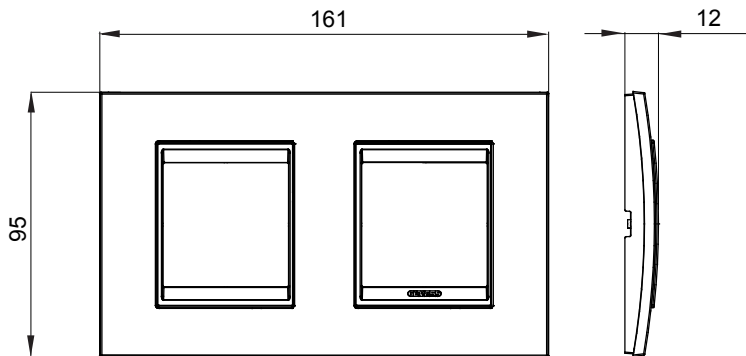

מיוצרות במגוון רחב של צורות, צבעים, חומרים וגימורים. כולל חמש, ChoruSmart, קו מוצרים של מסגרות מהסדרה הביתית של מודולים ושלוש צורות 12 לקופסאות מלבניות עם קיבולת של עד (ONE, GEO, EGO, LUX, ICE ו- ICE Touch) צורות שונות מרובעות, לחד ובשילוב עם תצורות אופקיות או (ONE International, GEO International ו- LUX International) שונות משתמשות ChoruSmart מודולים. כל המסגרות מהסדרה הביתית של 2+2+2+2 עד 2 אנכיות, עם קיבולת של/לתיבות עגולות מוגנות מים ומסגרות קונטור IP55 באותם מתאמים, ללא צורך במתאמים נוספים. קו המוצרים כולל גם מסגרות אטומות, מסגרות

משפחה	LUX International	תיאור	מודלים 2+2
סוג	אופקי	צבע	טיטניום מונוכרום
חומר	טכנו-פולימר	גימור	מבריק
לתמיכה רכיבים	GW16821, GW16822, GW16823, GW16821N, GW16822N	בדיקת תיל לוחט	650 °C
לחץ תרמי עם כדור	70 °C	סטנדרט	EN 60669-1
קוד חשמלי	0110		

### DIMENSIONAL