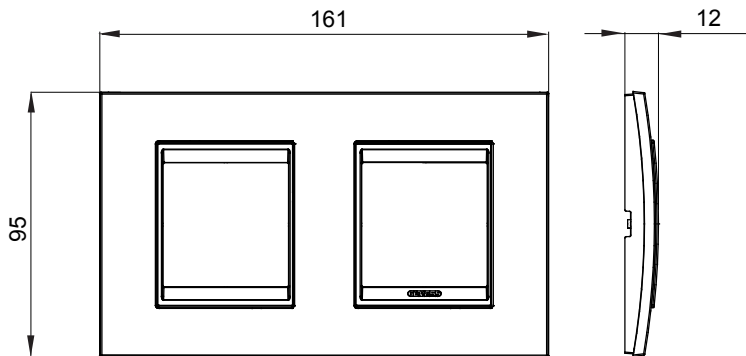

מיוצרות במגוון רחב של צורות, צבעים, חומרים וגימורים. כולל חמש קו מוצרים של מסגרות מהסדרה הביתית של מודולים ושלוש צורות 12 לקופסאות מלבניות עם קיבולת של עד (ONE, GEO, EGO, LUX, ICE ו- ICE Touch) צורות שונות מרובעות, לחדוד ובשילוב עם תצורות אופקיות או (ONE International, GEO International ו- LUX International) שונות משתמשות ChoruSmart מודולים. כל המסגרות מהסדרה הביתית של 2+2+2+2 עד 2 אנכיות, עם קיבולת של/לתיבות עגולות מוגנות מים ומסגרות קונטור IP55 באותם מתאמים, ללא צורך במתאמים נוספים. קו המוצרים כולל גם מסגרות אטומות, מסגרות

משפחה	LUX International	תיאור	מודלים 2+2
סוג	אופקי	צבע	Lavy שחור טונר
חומר	טכנו-פולימר	גימור	מבריק
לתמיכה רכיבים	GW16821, GW16822, GW16823, GW16821N, GW16822N	בדיקת תיל לוחט	650 °C
לחץ תרמי עם כדור	70 °C	סטנדרט	EN 60669-1
קוד חשמלי	0110		

DIMENSIONAL

TECHNICAL SYMBOLOGY

STANDARDS/APPROVALS