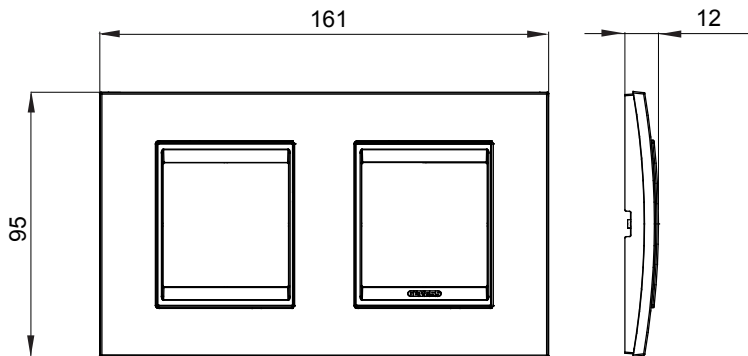

מיוצרות במגוון רחב של צורות, צבעים, חומרים וגימורים. כולל חמש, ChoruSmart, קו מוצרים של מסגרות מהסדרה הביתית של מודולים ושלוש צורות 12 לקופסאות מלבניות עם קיבולת של עד (ONE, GEO, EGO, LUX, ICE ו- ICE Touch) צורות שונות מרובעות, לחדוד ובשילוב עם תצורות אופקיות או (ONE International, GEO International ו- LUX International) שונות משתמשות ChoruSmart מודולים. כל המסגרות מהסדרה הביתית של 2+2+2+2 עד 2 אנכיות, עם קיבולת של/לתיבות עגולות מוגנות מים ומסגרות קונטור IP55 באותם מתאמים, ללא צורך במתאמים נוספים. קו המוצרים כולל גם מסגרות אטומות, מסגרות

משפחה	LUX International	תיאור	מודלים 2+2
סוג	אופקי	צבע	צפחה אבסולוט
חומר	טכנו-פולימר	גימור	מבריק
לתמיכה רכיבים	GW16821, GW16822, GW16823, GW16821N, GW16822N	בדיקת תיל לוחט	650 °C
לחץ תרמי עם כדור	70 °C	סטנדרט	EN 60669-1
קוד חשמלי	0110		

DIMENSIONAL

TECHNICAL SYMBOLOGY

650 °C

STANDARDS/APPROVALS