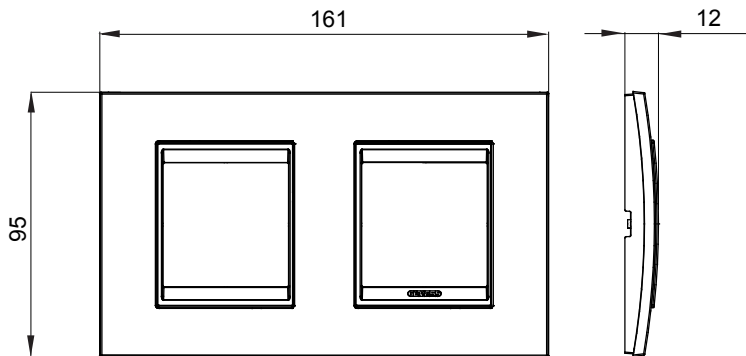

מיוצרות במגוון רחב של צורות, צבעים, חומרים וגימורים. כולל חמש, ChoruSmart קו מוצרים של מסגרות מהסדרה הביתית של מודולים ושלוש צורות 12 לקופסאות מלבניות עם קיבולת של עד (ONE, GEO, EGO, LUX, ICE ו- ICE Touch) צורות שונות מרובעות, לחדוד ובשילוב עם תצורות אופקיות או (ONE International, GEO International ו- LUX International) שונות משתמשות ChoruSmart מודולים. כל המסגרות מהסדרה הביתית של 2+2+2+2 עד 2 אנכיות, עם קיבולת של/לתיבות עגולות מוגנות מים ומסגרות קונטור IP55 באותם מתאמים, ללא צורך במתאמים נוספים. קו המוצרים כולל גם מסגרות אטומות, מסגרות

משפחה	LUX International	תיאור	מודלים 2+2
סוג	אופקי	צבע	אלומיניום מברש
חומר	מטאלי	גימור	גימור אטום
לתמיכה רכיבים	GW16821, GW16822, GW16823, GW16821N, GW16822N	בדיקת תיל לוחט	650 °C
לחץ תרמי עם כדור	70 °C	סטנדרט	EN 60669-1
קוד חשמלי	0110		

DIMENSIONAL

TECHNICAL SYMBOLOGY

GWT

650 °C

70 °C

STANDARDS/APPROVALS