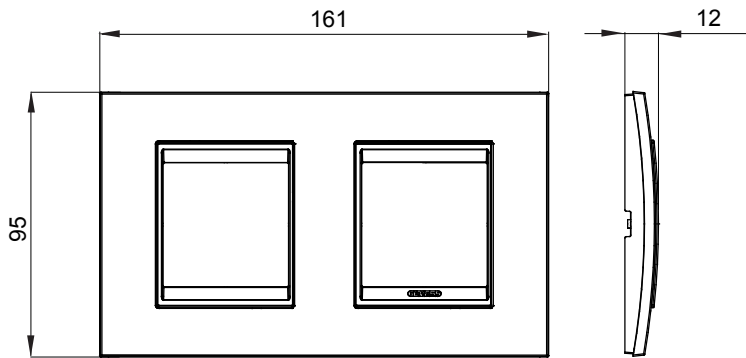

מיוצרות במגוון רחב של צורות, צבעים, חומרים וגימורים. כוללת חמש סדרה ChoruSmart של מסגרות מהסדרה הביתית של מודולים ושלוש צורות 12 לקופסאות מלבניות עם קיבולת של עד (ONE; GEO; EGO; LUX; ICE ו- ICE Touch) צורות שונות מרובעות, לחוד ובשילוב עם תצורות אופקיות או (ONE International; GEO International ו- LUX International) שונות משתמשות ChoruSmart מודולים. כל המסגרות מהסדרה הביתית של 2+2+2+2 עד 2 אנכיות, עם קיבולת של/לתיבות עגולות מוגנות מים ומסגרות קונטור IP55 באותם מתאמים, ללא צורך במתאמים נוספים. הסדרה כוללת גם מסגרות אטומות, מסגרות

משפחה	LUX International	תיאור	מודלים 2+2
סוג	אופקי	צבע	פליז עתיק
חומר	מטאלי	גימור	גימור אטום
לתמיכה רכיבים	GW16821, GW16822, GW16823, GW16821N, GW16822N	בדיקת תיל לוחט	650 °C
לחץ תרמי עם כדור	70 °C	סטנדרט	EN 60669-1
קוד חשמלי	0110		

DIMENSIONAL

TECHNICAL SYMBOLOGY

STANDARDS/APPROVALS