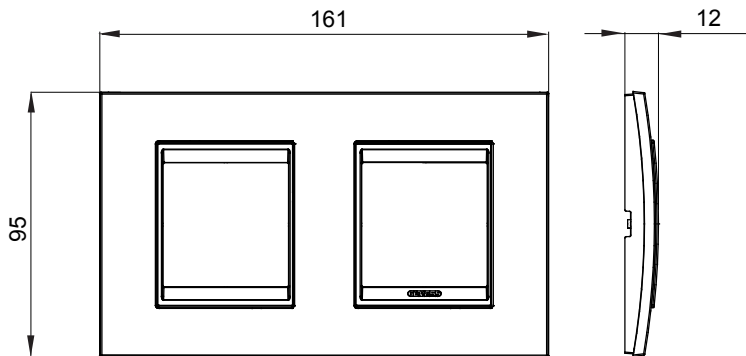

מיוצרות במגוון רחב של צורות, צבעים, חומרים וגימורים. כולל חמש קו מוצרים של מסגרות מהסדרה הביתית של מודולים ושלוש צורות 12 לקופסאות מלבניות עם קיבולת של עד (ONE, GEO, EGO, LUX, ICE ו- ICE Touch) צורות שונות מרובעות, לחדוד ובשילוב עם תצורות אופקיות או (ONE International, GEO International ו- LUX International) שונות משתמשות ChoruSmart מודולים. כל המסגרות מהסדרה הביתית של 2+2+2+2 עד 2 אנכיות, עם קיבולת של/לתיבות עגולות מוגנות מים ומסגרות קונטור IP55 באותם מתאמים, ללא צורך במתאמים נוספים. קו המוצרים כולל גם מסגרות אטומות, מסגרות

משפחה	LUX International	תיאור	מודלים 2+2
סוג	אופקי	צבע	מונכרם (מט) שחור סטן
חומר	מטאלי	גימור	גימור אטום
לתמיכה רכיבים	GW16821, GW16822, GW16823, GW16821N, GW16822N	בדיקת תיל לוחט	650 °C
לחץ תרמי עם כדור	70 °C	סטנדרט	EN 60669-1
קוד חשמלי	0110		

DIMENSIONAL

TECHNICAL SYMBOLOGY

STANDARDS/APPROVALS