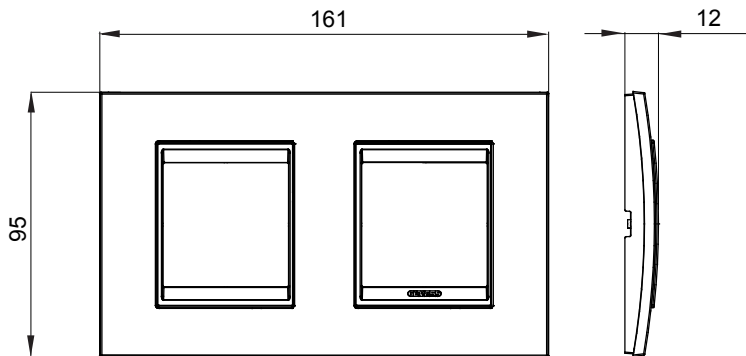

מיוצרות במגוון רחב של צורות, צבעים, חומרים וגימורים. כולל חמש קו מוצרים של מסגרות מהסדרה הביתית של מודולים ושלוש צורות 12 לקופסאות מלבניות עם קיבולת של עד (ONE, GEO, EGO, LUX, ICE ו- ICE Touch) צורות שונות מרובעות, לחדוד ובשילוב עם תצורות אופקיות או (ONE International, GEO International ו- LUX International) שונות משתמשות ChoruSmart מודולים. כל המסגרות מהסדרה הביתית של 2+2+2+2 עד 2 אנכיות, עם קיבולת של/לתיבות עגולות מוגנות מים ומסגרות קונטור IP55 באותם מתאמים, ללא צורך במתאמים נוספים. קו המוצרים כולל גם מסגרות אטומות, מסגרות

### DIMENSIONAL