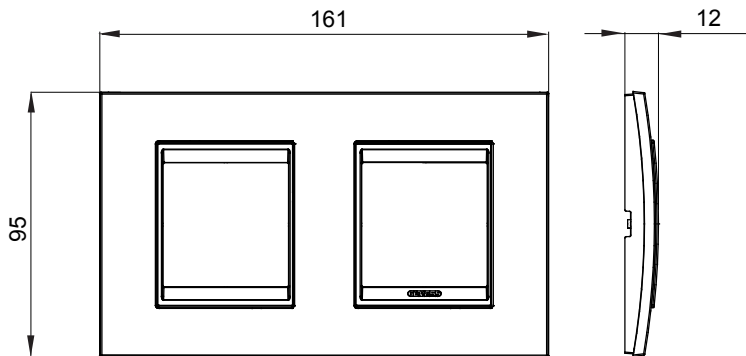

מיוצרות במגוון רחב של צורות, צבעים, חומרים וגימורים. כולל חמש, ChoruSmart קו מוצרים של מסגרות מהסדרה הביתית של מודולים ושלוש צורות 12 לקופסאות מלבניות עם קיבולת של עד (ONE, GEO, EGO, LUX, ICE ו- ICE Touch) צורות שונות מרובעות, לחדוד ובשילוב עם תצורות אופקיות או (ONE International, GEO International ו- LUX International) שונות משתמשות ChoruSmart מודולים. כל המסגרות מהסדרה הביתית של 2+2+2+2 עד 2 אנכיות, עם קיבולת של/לתיבות עגולות מוגנות מים ומסגרות קונטור IP55 באותם מתאמים, ללא צורך במתאמים נוספים. קו המוצרים כולל גם מסגרות אטומות, מסגרות

משפחה	LUX International	תיאור	מודולים 2+2
סוג	אופקי	צבע	זהב
חומר	מטאלי	גימור	גימור אטום
לתמיכה רכיבים	GW16821, GW16822, GW16823, GW16821N, GW16822N	בדיקת תיל לוחט	650 °C
לחץ תרמי עם כדור	70 °C	סטנדרט	EN 60669-1
קוד חשמלי	0110		

### DIMENSIONAL

### TECHNICAL SYMBOLOGY

GWT

650 °C

70 °C