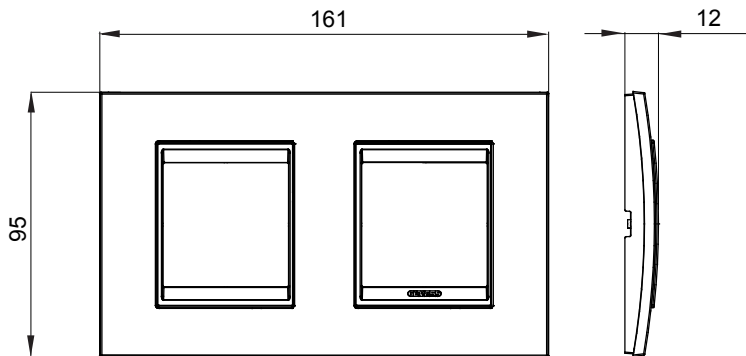

מיוצרות במגוון רחב של צורות, צבעים, חומרים וגימורים. כולל חמש קו מוצרים של מסגרות מהסדרה הביתית של מודולים ושלוש צורות 12 לקופסאות מלבניות עם קיבולת של עד (ONE, GEO, EGO, LUX, ICE ו- ICE Touch) צורות שונות מרובעות, לחדוד ובשילוב עם תצורות אופקיות או (ONE International, GEO International ו- LUX International) שונות משתמשות מודולים. כל המסגרות מהסדרה הביתית של 2+2+2+2 עד 2 אנכיות, עם קיבולת של/לתיבות עגולות מוגנות מים ומסגרות קונטור IP55 באותם מתאמים, ללא צורך במתאמים נוספים. קו המוצרים כולל גם מסגרות אטומות, מסגרות

משפחה	LUX International	תיאור	מודלים 2+2
סוג	אופקי	צבע	טיטניום
חומר	טכנו-פולימר	גימור	מבריק
לתמיכה רכיבים	GW16821, GW16822, GW16823	בדיקת תיל לוחט	650 °C
לחץ תרמי עם כדור	70 °C	סטנדרט	EN 60669-1
קוד חשמלי	0110		

DIMENSIONAL

TECHNICAL SYMBOLOGY

GWT

650 °C

70 °C

STANDARDS/APPROVALS