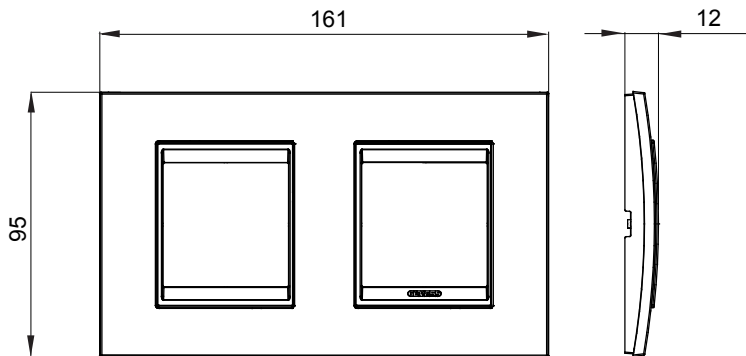

מיוצרות במגוון רחב של צורות, צבעים, חומרים וגימורים. כולל חמש קו מוצרים של מסגרות מהסדרה הביתית של מודולים ושלוש צורות 12 לקופסאות מלבניות עם קיבולת של עד (ONE, GEO, EGO, LUX, ICE ו- ICE Touch) צורות שונות מרובעות, לחדוד ובשילוב עם תצורות אופקיות או (ONE International, GEO International ו- LUX International) שונות משתמשות מודולים. כל המסגרות מהסדרה הביתית של 2+2+2+2 עד 2 אנכיות, עם קיבולת של/לתיבות עגולות מוגנות מים ומסגרות קונטור IP55 באותם מתאמים, ללא צורך במתאמים נוספים. קו המוצרים כולל גם מסגרות אטומות, מסגרות

משפחה	LUX International	תיאור	מודולים 2+2
סוג	אופקי	צבע	לבן
חומר	טכנו-פולימר	גימור	מבריק
לתמיכה רכיבים	GW16821, GW16822, GW16823	בדיקת תיל לוחט	650 °C
לחץ תרמי עם כדור	70 °C	סטנדרט	EN 60669-1
קוד חשמלי	0110		

DIMENSIONAL

TECHNICAL SYMBOLOGY

GWT

650 °C

70 °C

STANDARDS/APPROVALS