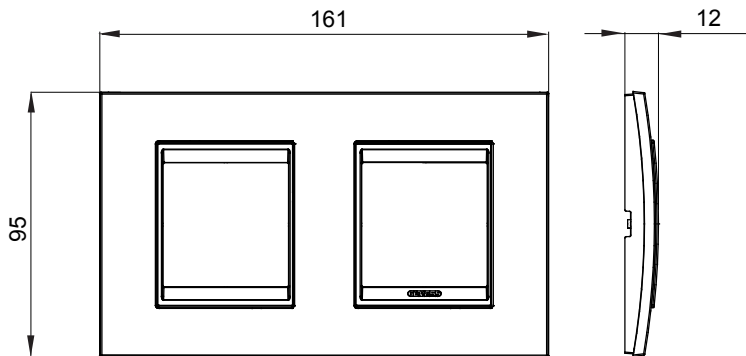

מיוצרות במגוון רחב של צורות, צבעים, חומרים וגימורים. כולל חמש, ChoruSmart קו מוצרים של מסגרות מהסדרה הביתית של מודולים ושלוש צורות 12 לקופסאות מלבניות עם קיבולת של עד (ONE, GEO, EGO, LUX, ICE ו- ICE Touch) צורות שונות מרובעות, לחדוד ובשילוב עם תצורות אופקיות או (ONE International, GEO International ו- LUX International) שונות משתמשות ChoruSmart מודולים. כל המסגרות מהסדרה הביתית של 2+2+2+2 עד 2 אנכיות, עם קיבולת של/לתיבות עגולות מוגנות מים ומסגרות קונטור IP55 באותם מתאמים, ללא צורך במתאמים נוספים. קו המוצרים כולל גם מסגרות אטומות, מסגרות

משפחה	LUX International	תיאור	מודולים 2+2
סוג		צבע אופקי	אפור פנינה
חומר		גימור זכוכית	גימור אטום
לתמיכה רכיבים	GW16821, GW16822, GW16823, GW16821N, GW16822N	בדיקת תיל לוחט	650 °C
לחץ תרמי עם כדור	70 °C	סטנדרט	EN 60669-1
קוד חשמלי	0110		

DIMENSIONAL

TECHNICAL SYMBOLOGY

GWT

650 °C

70 °C

STANDARDS/APPROVALS