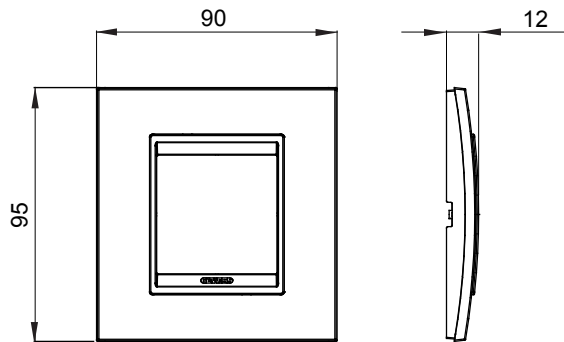

מיוצרות במגוון רחב של צורות, צבעים, חומרים וגימורים. כולל חמש, ChoruSmart קו מוצרים של מסגרות מהסדרה הביתית של מודולים ושלוש צורות 12 לקופסאות מלבניות עם קיבולת של עד (ONE, GEO, EGO, LUX, ICE ו- ICE Touch) צורות שונות מרובעות, לחד ובשילוב עם תצורות אופקיות או (ONE International, GEO International ו- LUX International) שונות משתמשות ChoruSmart מודולים. כל המסגרות מהסדרה הביתית של 2+2+2+2 עד 2 אנכיות, עם קיבולת של/לתיבות עגולות מוגנות מים ומסגרות קונטור IP55 באותם מתאמים, ללא צורך במתאמים נוספים. קו המוצרים כולל גם מסגרות אטומות, מסגרות

משפחה	LUX International	תיאור	מודול 2
צבע	שחור טונר Lavy	חומר	טכנו-פולימר
גימור	מבריק	לתמיכה רכיבים	GW16821, GW16822, GW16823, GW16821N, GW16822N
בדיקת תיל לוחט	650 °C	לחץ תרמי עם כדור	70 °C
סטנדרט	EN 60669-1	קוד חשמלי	0110

### DIMENSIONAL