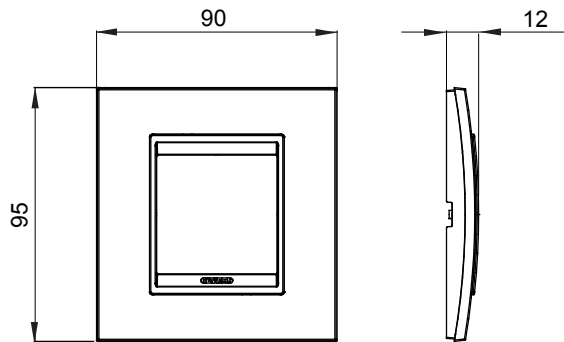

מיוצרות במגוון רחב של צורות, צבעים, חומרים וגימורים. כולל חמש, ChoruSmart קו מוצרים של מסגרות מהסדרה הביתית של מודולים ושלוש צורות 12 לקופסאות מלבניות עם קיבולת של עד (ONE, GEO, EGO, LUX, ICE ו- ICE Touch) צורות שונות מרובעות, לחדוד ובשילוב עם תצורות אופקיות או (ONE International, GEO International ו- LUX International) שונות משתמשות ChoruSmart מודולים. כל המסגרות מהסדרה הביתית של 2+2+2+2 עד 2 אנכיות, עם קיבולת של/לתיבות עגולות מוגנות מים ומסגרות קונטור IP55 באותם מתאמים, ללא צורך במתאמים נוספים. קו המוצרים כולל גם מסגרות אטומות, מסגרות

### DIMENSIONAL