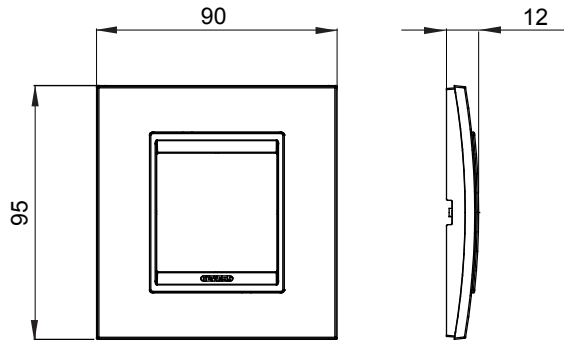

DIMENSIONAL

TECHNICAL SYMBOLOGY

STANDARDS/APPROVALS