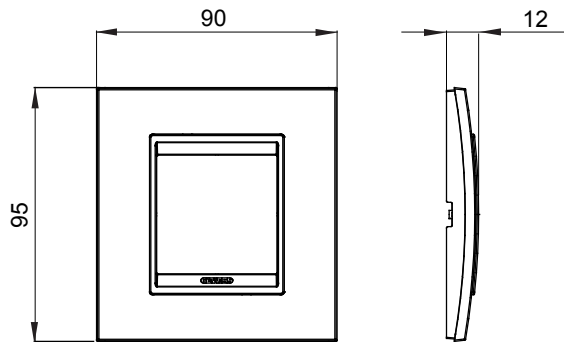

מיוצרות במגוון רחב של צורות, צבעים, חומרים וגימורים. כולל חמש, ChoruSmart קו מוצרים של מסגרות מהסדרה הביתית של מודולים ושלוש צורות 12 לקופסאות מלבניות עם קיבולת של עד (ONE, GEO, EGO, LUX, ICE ו- ICE Touch) צורות שונות מרובעות, לחדוד ובשילוב עם תצורות אופקיות או (ONE International, GEO International ו- LUX International) שונות משתמשות ChoruSmart מודולים. כל המסגרות מהסדרה הביתית של 2+2+2+2 עד 2 אנכיות, עם קיבולת של/לתיבות עגולות מוגנות מים ומסגרות קונטור IP55 באותם מתאמים, ללא צורך במתאמים נוספים. קו המוצרים כולל גם מסגרות אטומות, מסגרות

משפחה	LUX International	תיאור	מודול 2
צבע	Lavy אלומיניום מוברש	חומר	מטאלי
גימור	גימור אטום	לתמיכה רכיבים	GW16821, GW16822, GW16823, GW16821N, GW16822N
בדיקת תיל לוחט	650 °C	לחץ תרמי עם כדור	70 °C
סטנדרט	EN 60669-1	קוד חשמלי	0110

DIMENSIONAL

TECHNICAL SYMBOLOGY

STANDARDS/APPROVALS